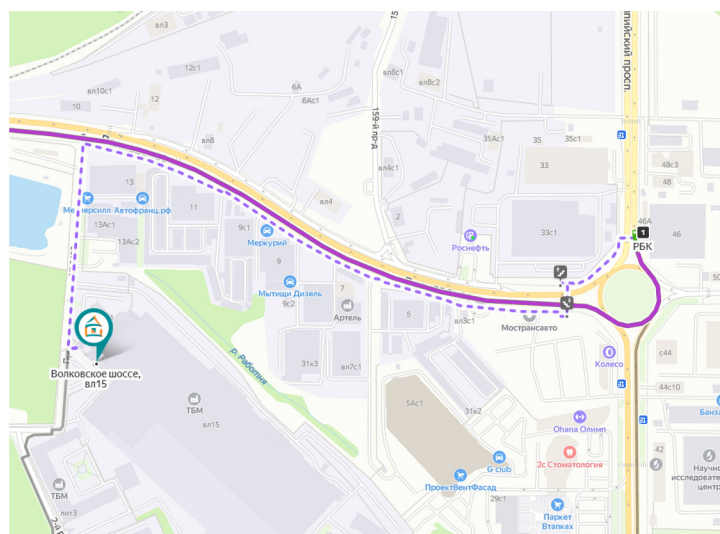

# Схема проезда в Компанию ТБМ, г. Мытищи на общественном транспорте от метро «Медведково»

От станции метро «Медведково» до остановки маршрутных автобусов **1172, 1294к, 502.**

Метро **Медведково**

Далее на одном из маршрутных автобусов:

**№1172** до конечной остановки «ул. Кедрина». Далее пройти 750 м в том же направлении;

**№502** по Волковскому шоссе. Остановка «РБК», а далее пешком 15 минут.

Автобус **№1172**

Автобус **№502**

1294К по проспекту Астрахова до остановки Кедрина. Далее пройти пешком 750 м.

От остановки Кедрина до ТБМ-Маркет пешком 750 м.

# На общественном транспорте от ж/д станции Мытищи

От ж/д станции Мытищи ежедневно с интервалом 15-20 минут отправляется автобус №16

Станция Мытищи

Маршрут автобуса №16 проходит по 2-ому Рупасовскому переулку до остановки «ул. Кедрина», далее пройти пешком 900м.