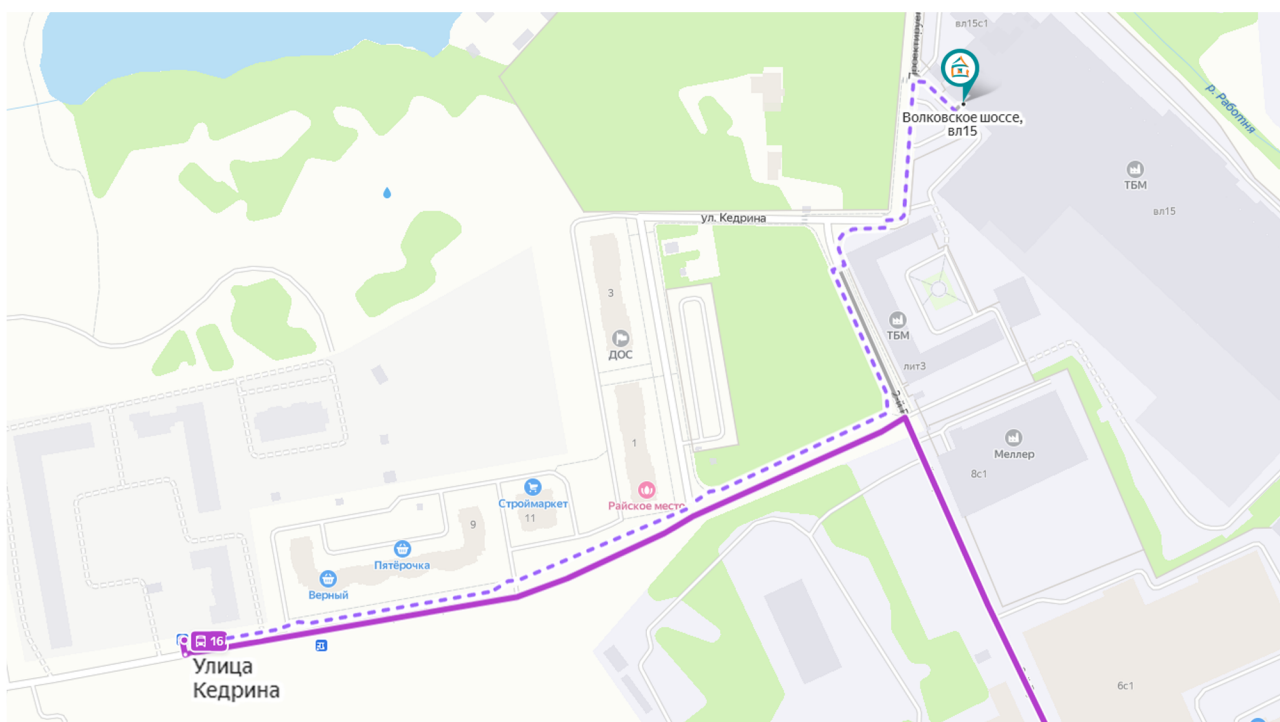

**№1172** до конечной остановки «ул. Кедрина». Далее пройти 750 м в том же направлении;

**№502** по Волковскому шоссе. Остановка «РБК», а далее пешком 15 минут.

Автобус **№1172**

Автобус **№502**

1294К по проспекту Астрахова до остановки Кедрина. Далее пройти пешком 750 м.

От остановки Кедрина до ТБМ-Маркет пешком 750 м.

# На общественном транспорте от ж/д станции Мытищи

От ж/д станции Мытищи ежедневно с интервалом 15-20 минут отправляется автобус №16

Станция Мытищи

Маршрут автобуса №16 проходит по 2-ому Рупасовскому переулку до остановки «ул. Кедрина», далее пройти пешком 900м.