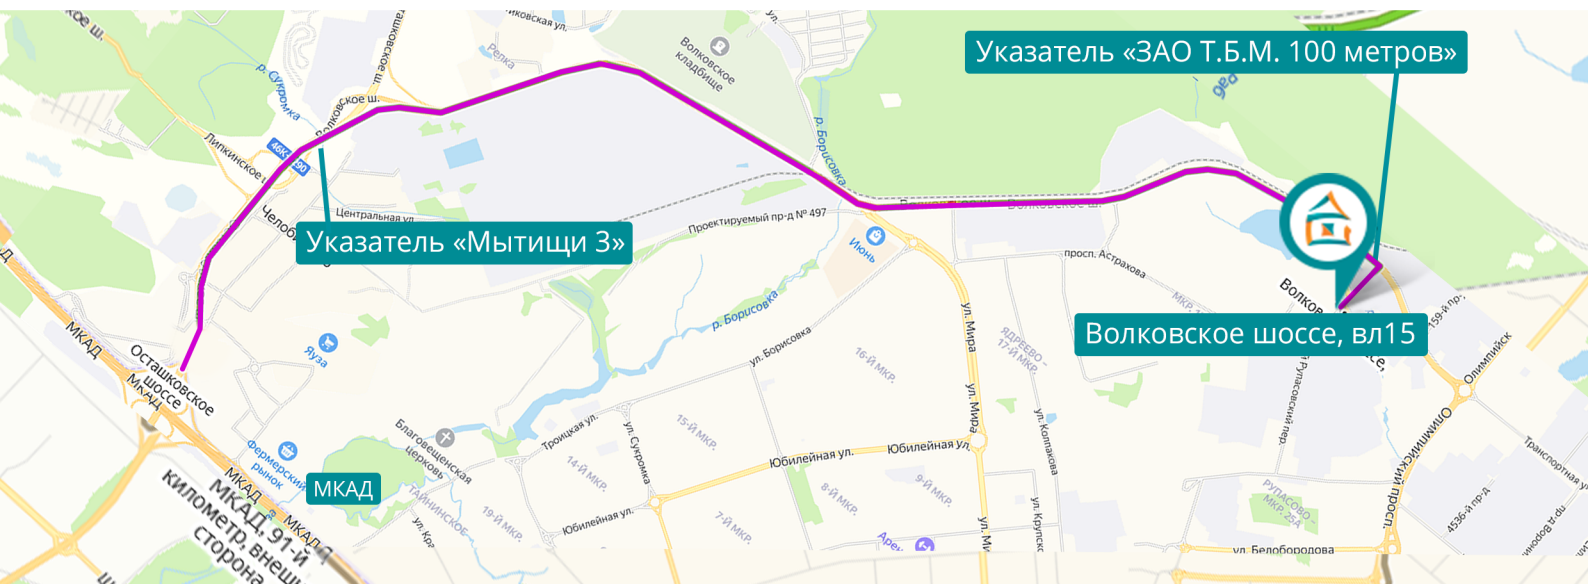

## Как проехать в «Т.Б.М.» г. Мытищи по Осташковскому шоссе

С внешней стороны МКАД (90-91 км) свернуть на Осташковское шоссе. По Осташковскому шоссе двигаться 2 км до поворота на Мытищи 3. Свернуть в сторону Волковского шоссе (ориентир – указатель «Мытищи 3»). Далее двигаться по Волковскому шоссе прямо около 4,5 км (ориентир – с правой стороны зеленый забор). Двигаться вдоль забора около 900 м. После указателя с надписью «ЗАО Т.Б.М. 100 метров» свернуть с Волковского шоссе направо. Затем двигаться 350 метров прямо до здания Управляющей Компании «Т.Б.М.» с вращающимся логотипом на крыше. Вход в шоу-рум ТБМ-Маркет и на склад справа от проходной.

## Как проехать в «Т.Б.М.» г. Мытищи по Ярославскому шоссе

С внешней стороны МКАД (95-94 км) свернуть на Ярославское шоссе. Далее двигаться прямо до указателя и повернуть на Олимпийский проспект. Затем продолжить движение по проспекту до разворота у мебельного центра Формат и церкви. После разворота, сразу через 200 метров повернуть направо на 1-й Рупасовский переулок. Двигаться 500 метров до поворота направо на 2-й Рупасовский переулок (ориентир – указатель «ТБМ»). Далее по 2-му Рупасовскому переулку до здания Управляющей Компании с вращающимся логотипом на крыше. Вход в шоу-рум ТБМ-Маркет и на склад справа от проходной.

**№1172** до конечной остановки «ул. Кедрина». Далее пройти 750 м в том же направлении;

**№502** по Волковскому шоссе. Остановка «РБК», а далее пешком 15 минут.

Автобус **№1172**

Автобус **№502**

1294К по проспекту Астрахова до остановки Кедрина. Далее пройти пешком 750 м.

Остановка «ул. Кедрина»