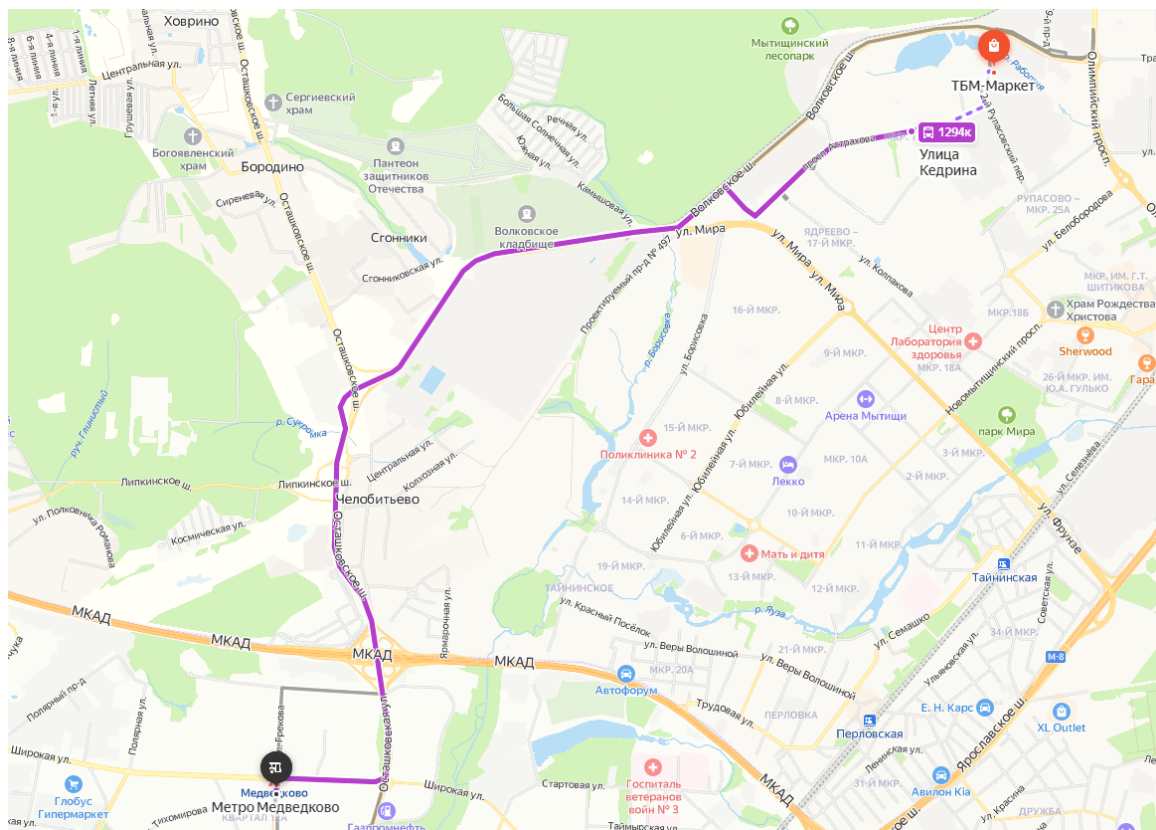

**№1172** до конечной остановки «ул. Кедрина». Далее пройти 750 м в том же направлении;

**№502** по Волковскому шоссе. Остановка «РБК», а далее пешком 15 минут.

Автобус **№1172**

Автобус **№502**

1294К по проспекту Астрахова до остановки Кедрина. Далее пройти пешком 750 м.

От остановки Кедрина до ТБМ-Маркет пешком 750 м.

# На общественном транспорте от ж/д станции Мытищи

От ж/д станции Мытищи ежедневно с интервалом 15-20 минут отправляется автобус №16

Станция Мытищи

Маршрут автобуса №16 проходит по 2-ому Рупасовскому переулку до остановки «ул. Кедрина», далее пройти пешком 900м.

Остановка «ул. Кедрина»