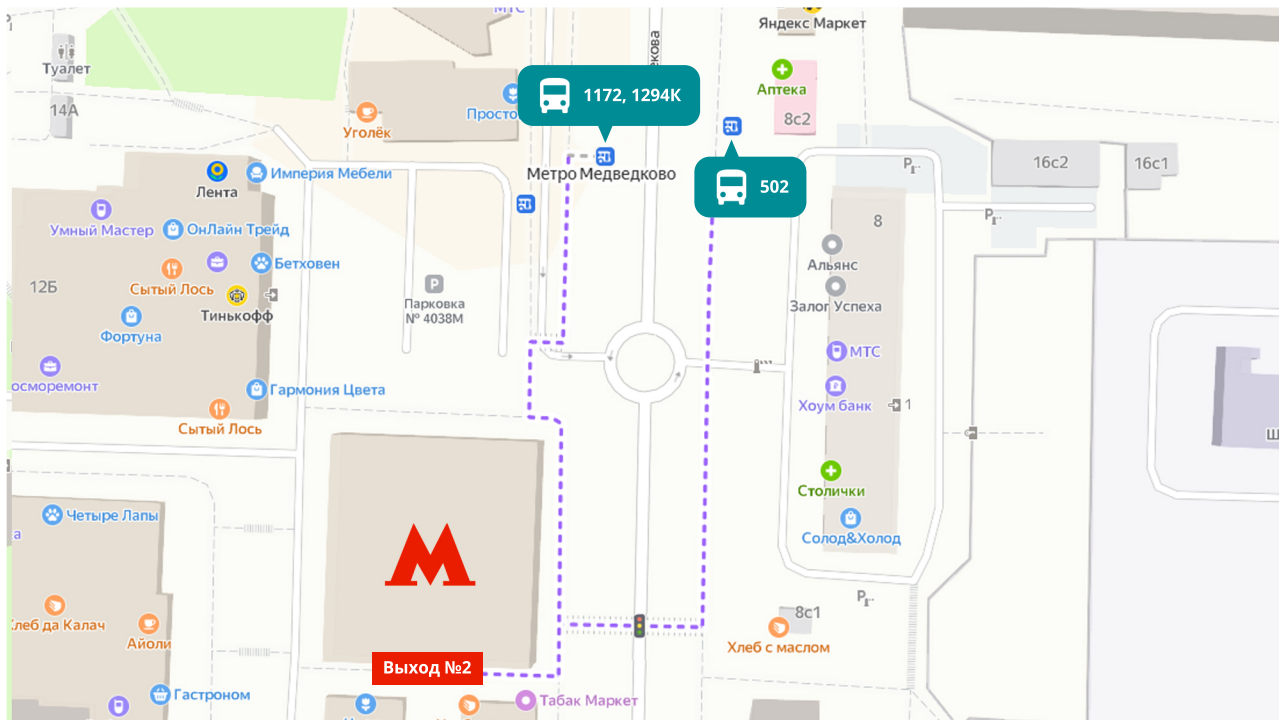

Схема проезда в Компанию ТБМ, г. Мытищи на общественном транспорте от метро «Медведково»

От станции метро «Медведково» до остановки маршрутных автобусов **1172, 1294к, 502.**

Метро **Медведково**