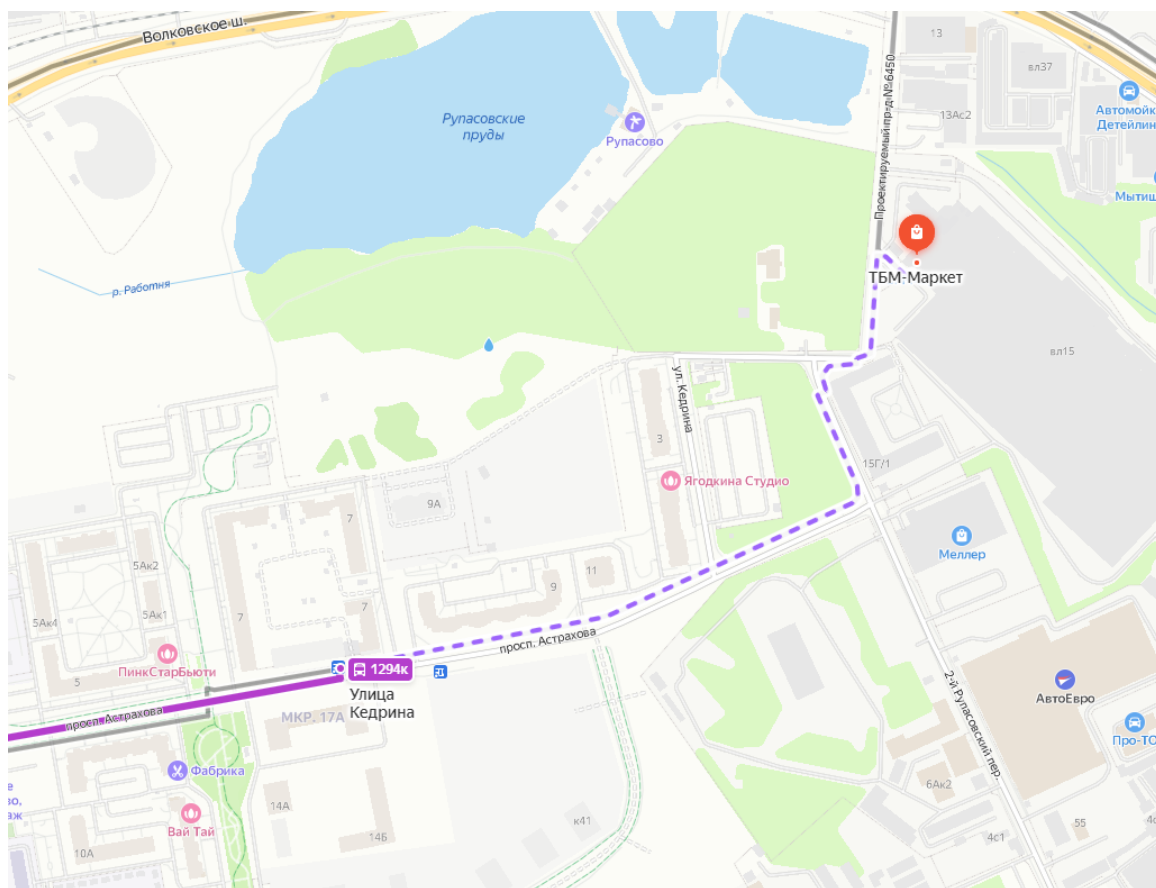

**№1172** до конечной остановки «ул. Кедрина». Далее пройти 750 м в том же направлении;

**№502** по Волковскому шоссе. Остановка «РБК», а далее пешком 15 минут.

Автобус **№1172**

Автобус **№502**

1294К по проспекту Астрахова до остановки Кедрина. Далее пройти пешком 750 м.

От остановки Кедрина до ТБМ-Маркет пешком 750 м.

# На общественном транспорте от ж/д станции Мытищи

От ж/д станции Мытищи ежедневно с интервалом 15-20 минут отправляется автобус №16

Станция Мытищи

Маршрут автобуса №16 проходит по 2-ому Рупасовскому переулку до остановки «ул. Кедрина», далее пройти пешком 900м.