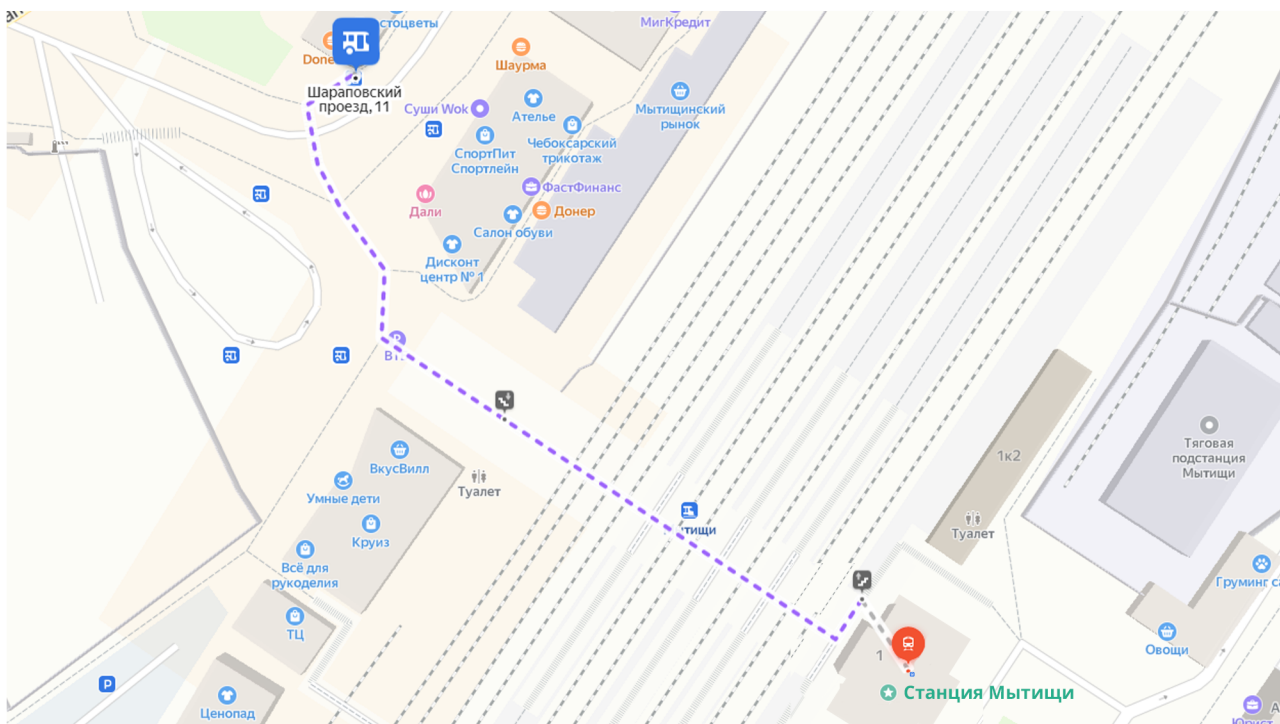

**№1172** до конечной остановки «ул. Кедрина». Далее пройти 750 м в том же направлении;

**№502** по Волковскому шоссе. Остановка «РБК», а далее пешком 15 минут.

Автобус **№1172**

Автобус **№502**

1294К по проспекту Астрахова до остановки Кедрина. Далее пройти пешком 750 м.

От остановки Кедрина до ТБМ-Маркет пешком 750 м.

# На общественном транспорте от ж/д станции Мытищи

От ж/д станции Мытищи ежедневно с интервалом 15-20 минут отправляется автобус №16

Станция Мытищи

Маршрут автобуса №16 проходит по 2-ому Рупасовскому переулку до остановки «ул. Кедрина», далее пройти пешком 900м.

Остановка «ул. Кедрина»