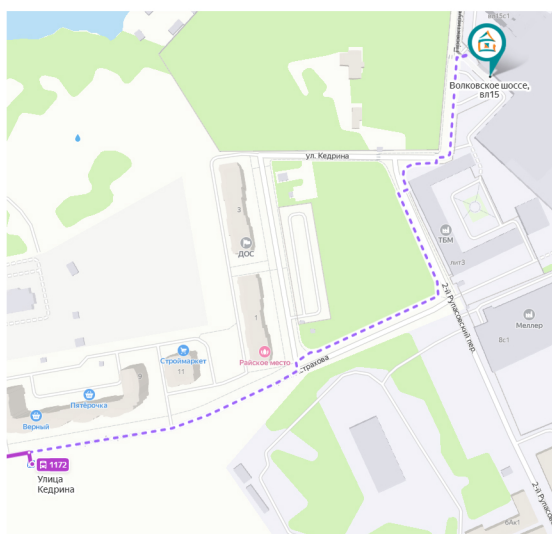

## Как проехать в «Т.Б.М.» г. Мытищи по Ярославскому шоссе

С внешней стороны МКАД (95-94 км) свернуть на Ярославское шоссе. Далее двигаться прямо до указателя и повернуть на Олимпийский проспект. Затем продолжить движение по проспекту до разворота у мебельного центра Формат и церкви. После разворота, сразу через 200 метров повернуть направо на 1-й Рупасовский переулок. Двигаться 500 метров до поворота направо на 2-й Рупасовский переулок (ориентир – указатель «ТБМ»). Далее по 2-му Рупасовскому переулку до здания Управляющей Компании с вращающимся логотипом на крыше. Вход в шоу-рум ТБМ-Маркет и на склад справа от проходной.

# Схема проезда в Компанию ТБМ, г. Мытищи на общественном транспорте от метро «Медведково»

От станции метро «Медведково» до остановки маршрутных автобусов **1172, 1294к, 502.**

Метро **Медведково**

Далее на одном из маршрутных автобусов:

**№1172** до конечной остановки «ул. Кедрина». Далее пройти 750 м в том же направлении;

**№502** по Волковскому шоссе. Остановка «РБК», а далее пешком 15 минут.

Автобус **№1172**

Автобус **№502**

1294К по проспекту Астрахова до остановки Кедрина. Далее пройти пешком 750 м.

# На общественном транспорте от ж/д станции Мытищи

От ж/д станции Мытищи ежедневно с интервалом 15-20 минут отправляется автобус №16

Станция Мытищи

Маршрут автобуса №16 проходит по 2-ому Рупасовскому переулку до остановки «ул. Кедрина», далее пройти пешком 900м.