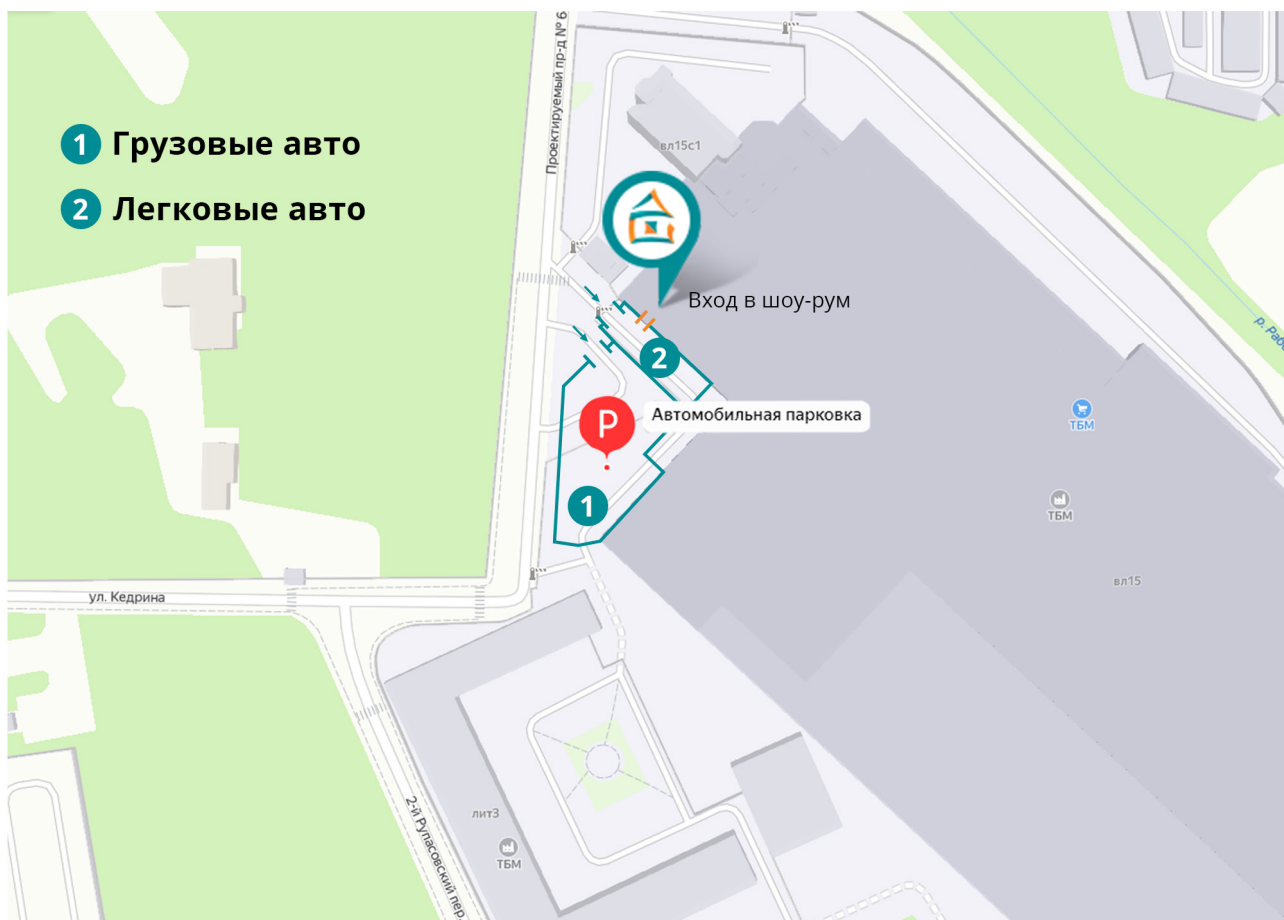

Парковка для Клиентов ТБМ