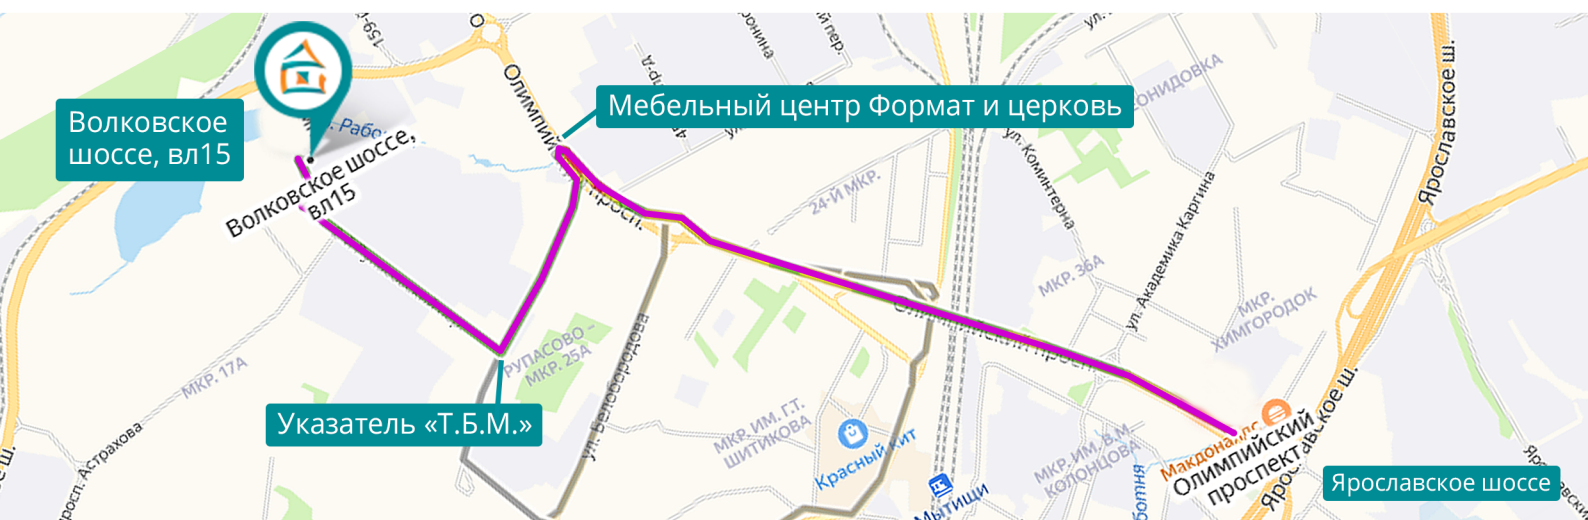

## Как проехать в «Т.Б.М.» г. Мытищи по Осташковскому шоссе

С внешней стороны МКАД (90-91 км) свернуть на Осташковское шоссе. По Осташковскому шоссе двигаться 2 км до поворота на Мытищи 3. Свернуть в сторону Волковского шоссе (ориентир – указатель «Мытищи 3»). Далее двигаться по Волковскому шоссе прямо около 4,5 км (ориентир – с правой стороны зеленый забор). Двигаться вдоль забора около 900 м. После указателя с надписью «ЗАО Т.Б.М. 100 метров» свернуть с Волковского шоссе направо. Затем двигаться 350 метров прямо до здания Управляющей Компании «Т.Б.М.» с вращающимся логотипом на крыше. Вход в шоу-рум ТБМ-Маркет и на склад справа от проходной.

## Как проехать в «Т.Б.М.» г. Мытищи по Ярославскому шоссе

С внешней стороны МКАД (95-94 км) свернуть на Ярославское шоссе. Далее двигаться прямо до указателя и повернуть на Олимпийский проспект. Затем продолжить движение по проспекту до разворота у мебельного центра Формат и церкви. После разворота, сразу через 200 метров повернуть направо на 1-й Рупасовский переулок. Двигаться 500 метров до поворота направо на 2-й Рупасовский переулок (ориентир – указатель «ТБМ»). Далее по 2-му Рупасовскому переулку до здания Управляющей Компании с вращающимся логотипом на крыше. Вход в шоу-рум ТБМ-Маркет и на склад справа от проходной.

**№1172** до конечной остановки «ул. Кедрина». Далее пройти 750 м в том же направлении;

**№502** по Волковскому шоссе. Остановка «РБК», а далее пешком 15 минут.

Автобус **№1172**

Автобус **№502**

1294К по проспекту Астрахова до остановки Кедрина. Далее пройти пешком 750 м.

Остановка «ул. Кедрина»