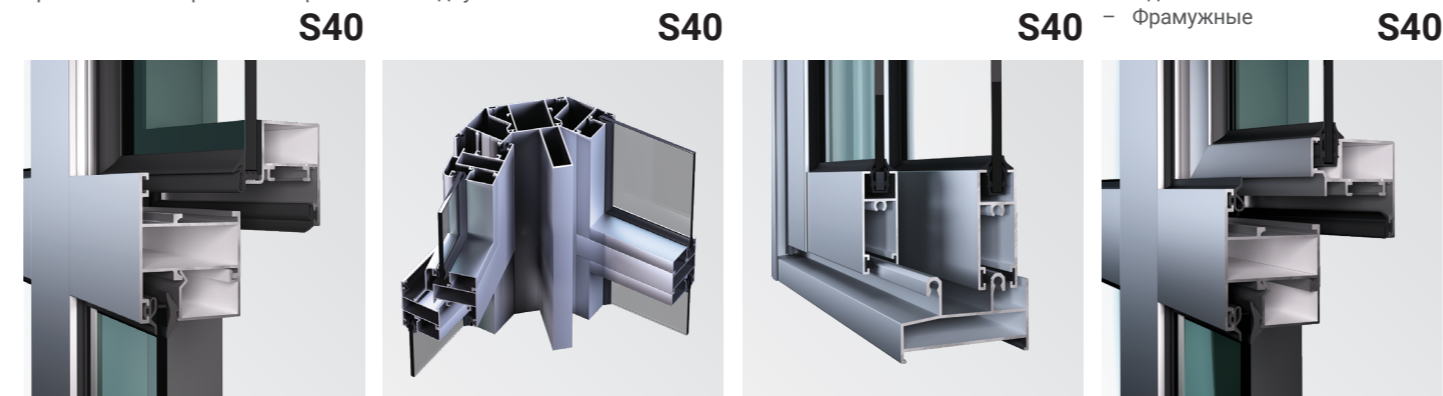

ОСТЕКЛЕНИЕ БАЛКОНОВ И ЛОДЖИЙ

- Конструкции с элементами открывания:
  - Окна поворотные с применением скрытой створки
- Вертикальные фасады:
  - Прямой
  - Эркерный
  - Радиусный
- Конструкции с элементами открывания:
  - Раздвижные
- Конструкции с элементами открывания:
  - Окна поворотные и поворотно-откидные
  - Фрамужные