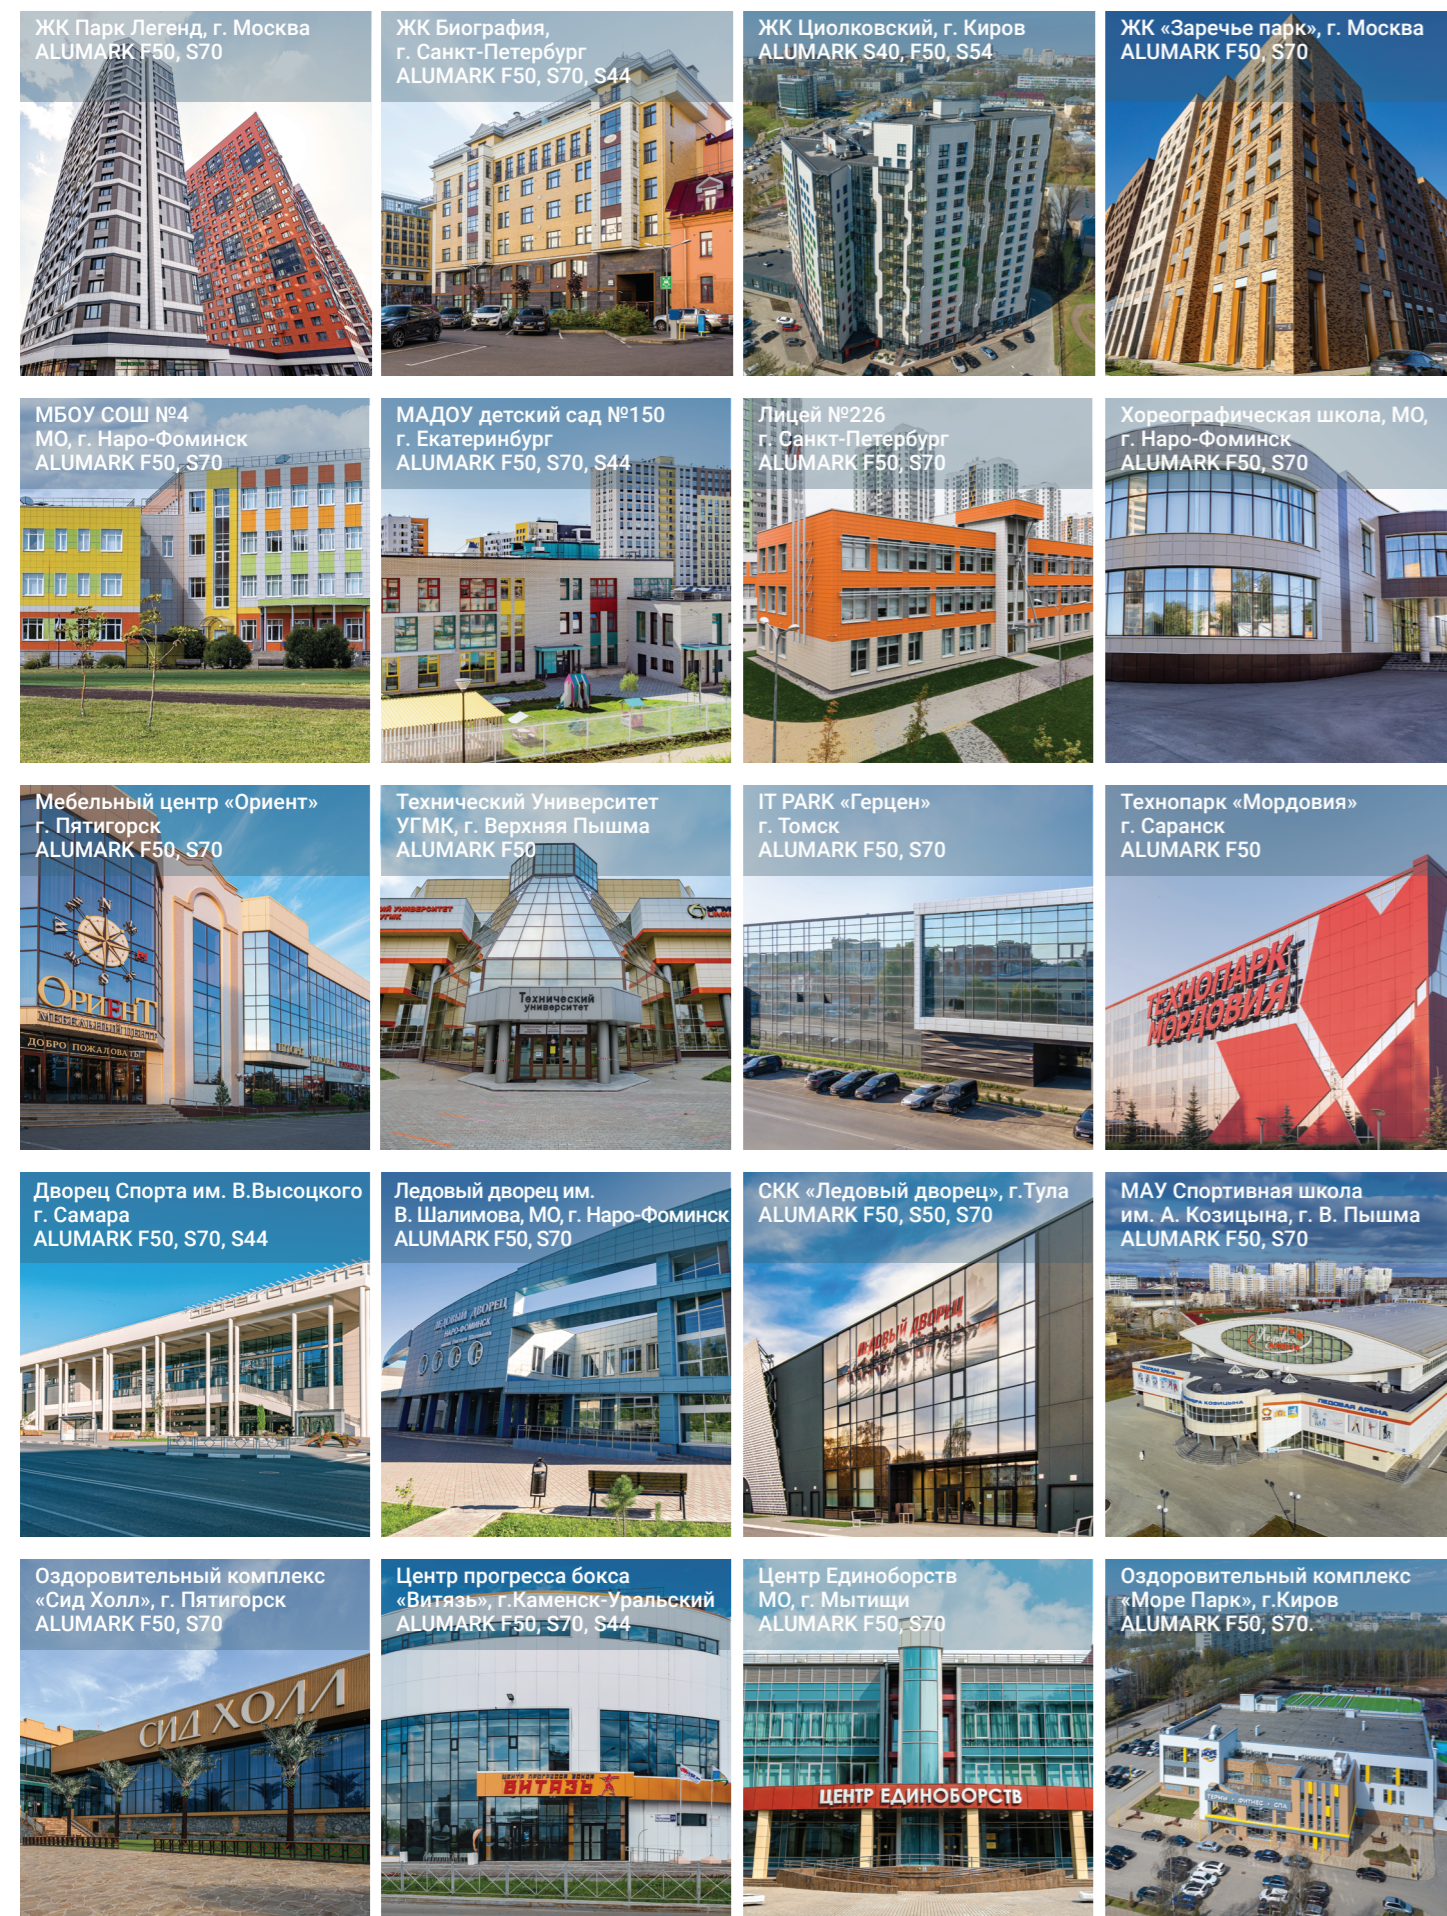

Вся информация, необходимая для застройщиков, проектировщиков, архитекторов размещена на сайте www.tbm.ru

«Для тех, кто строит будущее»

www.tbm.ru

Компания «ТБМ» является крупнейшим поставщиком комплектующих для светопрозрачных конструкций в РФ и производителем алюминиевой профильной системы Alumark.