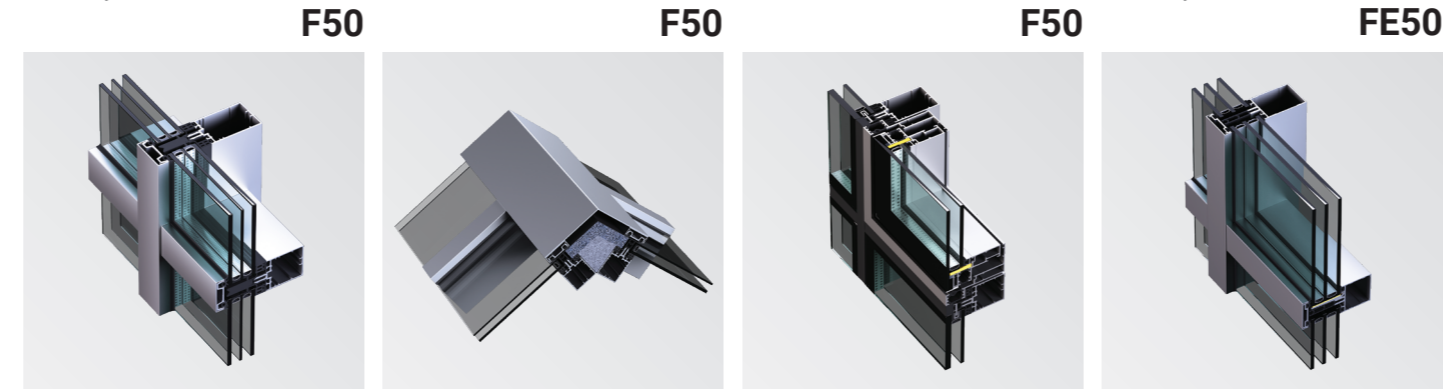

Профили Alumark созданы специально для эксплуатации в России. При их разработке были учтены климатические условия разных регионов.

ФАСАДНЫЕ СЕРИИ

- Прямой
- Ломаный (наружный и внутренний углы)
- Радиусный
- Зенитные фонари
- Светопрозрачные кровли, галереи
- «Зимние» сады
- Структурный и полуструктурный
- Прямой
- Ломаный (наружный и внутренний углы)
- Радиусный