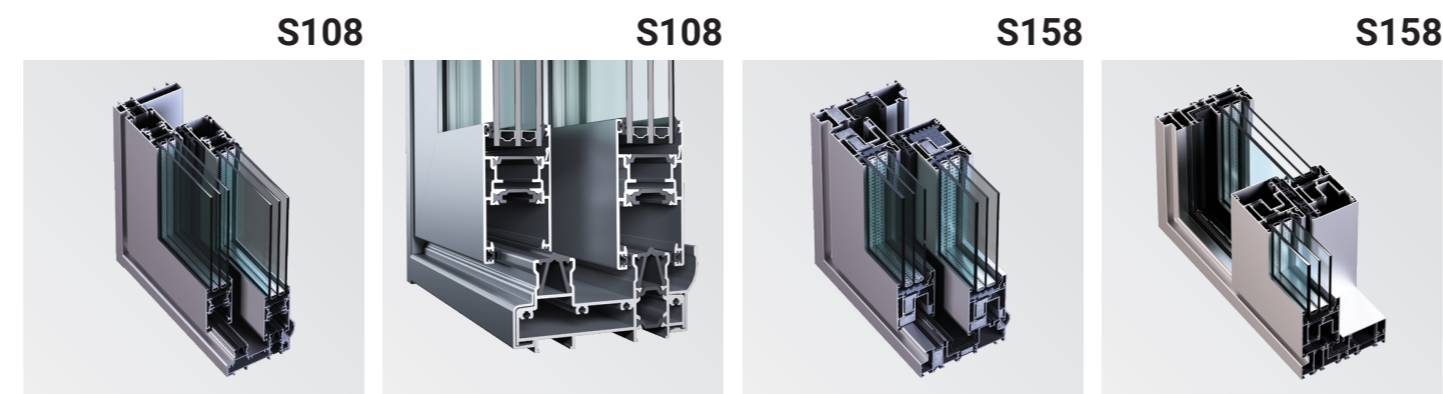

РАЗДВИЖНЫЕ СЕРИИ

Система ALUMARK прошла все необходимые лабораторные испытания в аккредитованных российских и зарубежных испытательных центрах, их результаты подтвердили полное соответствие, как отечественным ГОСТам, так и европейским стандартам DIN.