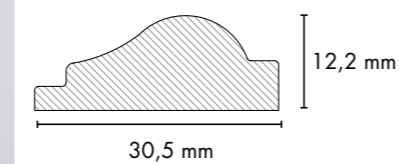

PROFİLLER / PROFILES

PROFİLLER / PROFILES

SU00046