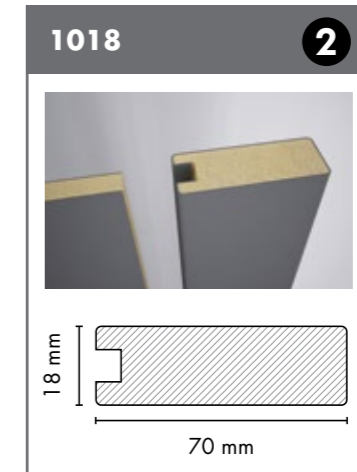

Aesthetic living space

You can design every corner of your house to your delight with AGT Profiles. Many areas including your bed, closet, wall covering and frame will be your canvas.