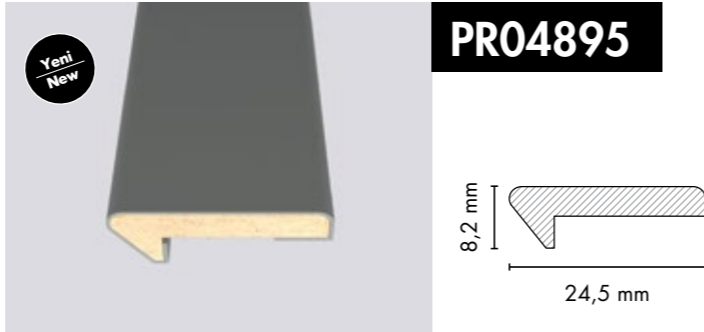

PROFİLLER (18 mm) / PROFILES (18 mm)

1044

1045

PR04896

PR04895

1112

1002

1048

PR05039

AGT Profilin farkı, mekanlara sıcaklık katması.

Bir yaşam alanını güzel kılan, bıraktığı sıcak hisler.
AGT Profiller, ahşabın sıcaklığını evinize taşır. Evinizin sıcaklığı, yaşamınıza da yansır.

The difference of AGT Profile is that it brings cosiness to places

The thing that makes a living space beautiful is the warm feeling it creates. AGT Profiles brings the warmth of wood into your houses. The cosiness of your house reflects into your lives.