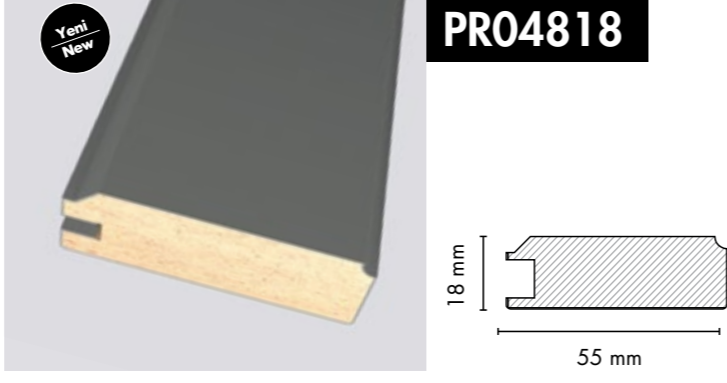

PROFİLLER (8 mm) / PROFILES (8 mm)

PROFİLLER (8 mm) / PROFILES (8 mm)