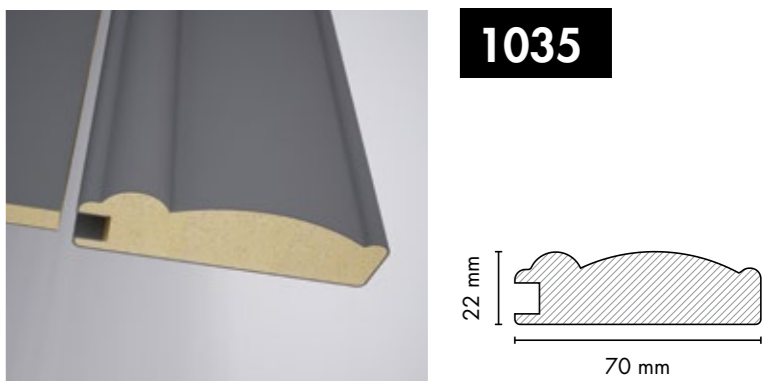

PROFİLLER (8 mm) / PROFILES (8 mm)

PROFİLLER (8 mm) / PROFILES (8 mm)