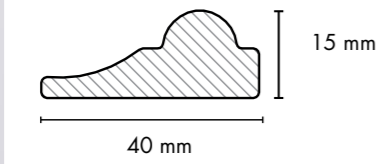

PROFİLLER / PROFILES

PROFİLLER / PROFILES

PR04158