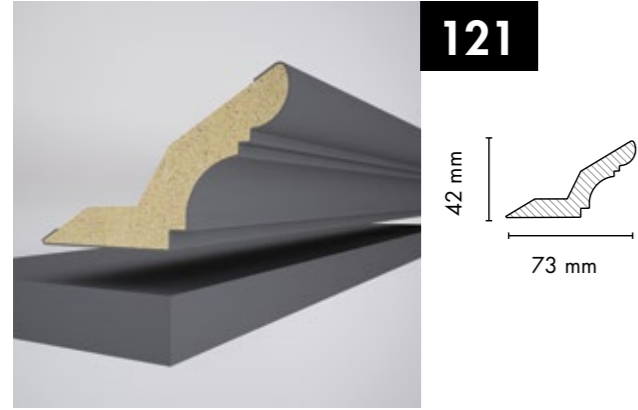

The secret hero of your furniture: AGT Profile

Elegant places are a result of an exclusive decoration. AGT Profile is a highly-talented product and also a candidate for being the secret hero of this elegancy.

PR04288

PR03744

PROFİLLER / PROFILES

Estetik bir yaşam alanı

Eve adım attığınız ilk andan itibaren her köşesini kendi zevkinize göre tasarlamak, AGT Profillerle mümkün. Yataktan dolaba, duvar kaplamasından çerçeveye kadar birçok alan, sizin tuvaliniz olacak.