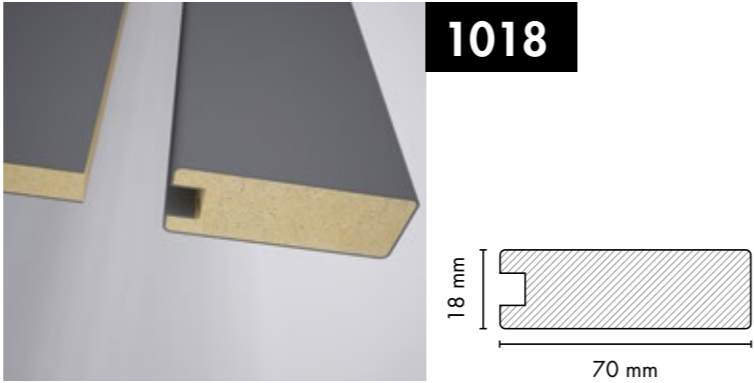

PROFİLLER (8 mm) / PROFILES (8 mm)

PROFİLLER (8 mm) / PROFILES (8 mm)