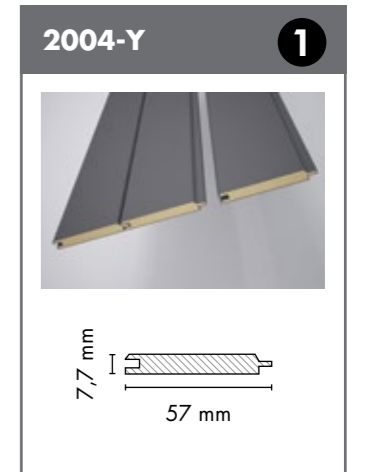

Aesthetic living space

You can design every corner of your house to your delight with AGT Profiles. Many areas including your bed, closet, wall covering and frame will be your canvas.