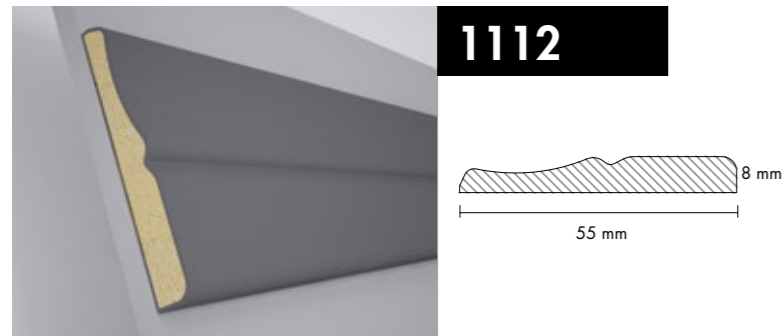

PROFİLLER (18 mm) / PROFILES (18 mm)

1044

1045

PR04896

PR04895

1112

1002

1048

PR05039

AGT Profilin farkı, mekanlara sıcaklık katması.

Bir yaşam alanını güzel kılan, bıraktığı sıcak hisler.
AGT Profiller, ahşabın sıcaklığını evinize taşır. Evinizin sıcaklığı, yaşamınıza da yansır.

The difference of AGT Profile is that it brings cosiness to places

The thing that makes a living space beautiful is the warm feeling it creates. AGT Profiles brings the warmth of wood into your houses. The cosiness of your house reflects into your lives.