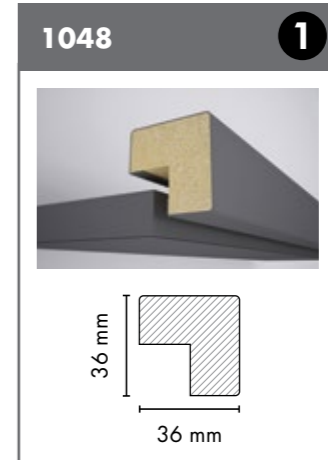

PROFİLLER (18 mm) / PROFILES (18 mm)

1044

1045

PR04896

PR04895

1112

1002

1048

PR05039

AGT Profilin farkı, mekanlara sıcaklık katması.

Bir yaşam alanını güzel kılan, bıraktığı sıcak hisler.
AGT Profiller, ahşabın sıcaklığını evinize taşır. Evinizin sıcaklığı, yaşamınıza da yansır.

The difference of AGT Profile is that it brings cosiness to places

The thing that makes a living space beautiful is the warm feeling it creates. AGT Profiles brings the warmth of wood into your houses. The cosiness of your house reflects into your lives.