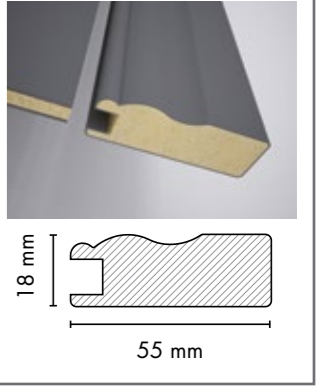

1

102

1032

1

Kolayca tasarlayın, kolayca uygulayın!

AGT Profilleri ile hayallerinizi sınırlandırmak zorunda değilsiniz. Sayısız renk seçeneği ve pratik birbirine geçme sistemiyle, AGT Profilleri kolayca uygulanıyor ve özgün tasarımlara destek oluyor.

Design easily, implement easily!

You do not have to restrain your dreams with AGT Profiles. AGT Profiles are applied easily and support genuine designs via innumerable color options and practical integration system.

Tasarımın profili yeniden şekilleniyor.

Bir dokunuşla bambaşka bir görünüme kavuşan evler, AGT Profillerle hayal değil. Kenar, taç, süpürgelik, yüzey, masa ayağı ya da kapak. Siz dokunuşu yapacağınız yeri seçin ve evinizin yeni görünümünü izleyin.

The design profile is being reshaped

Houses that look completely different with a single touch is not a dream anymore with AGT Profiles. Edge, crown, surface, table leg or furniture door. Choose the place that you will make a touch and watch the new appearance of your house.

6002
hg yeni siyah
hg new black

734
soft touch
beyaz
soft touch white

Yeni
New