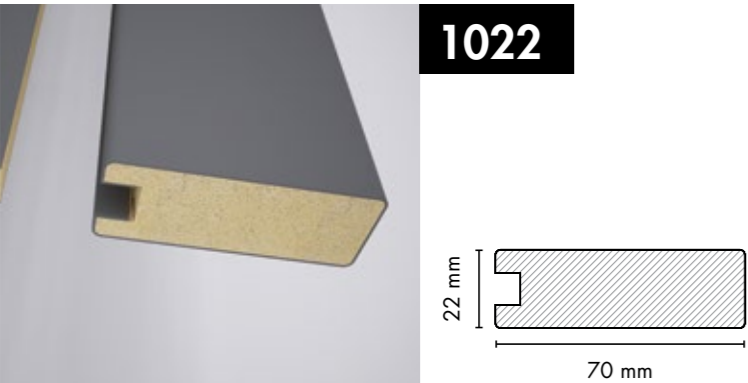

PROFİLLER (8 mm) / PROFILES (8 mm)

PROFİLLER (8 mm) / PROFILES (8 mm)