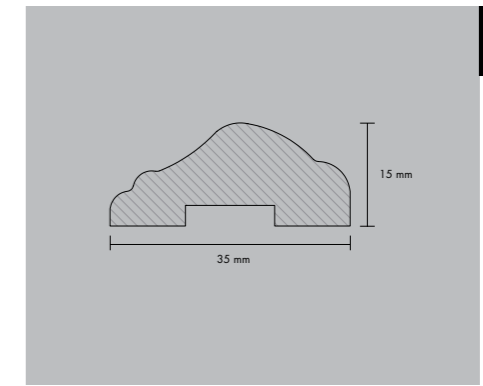

PROFİLLER / PROFILES