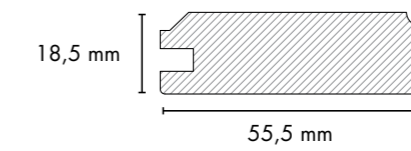

PROFİLLER / PROFILES

PROFİLLER / PROFILES