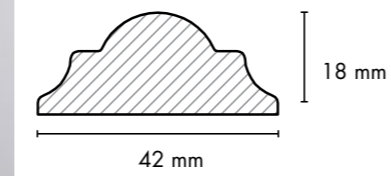

PR04288

PR03744

PROFİLLER / PROFILES

Estetik bir yaşam alanı

Eve adım attığınız ilk andan itibaren her köşesini kendi zevkinize göre tasarlamak, AGT Profillerle mümkün. Yataktan dolaba, duvar kaplamasından çerçeveye kadar birçok alan, sizin tuvaliniz olacak.