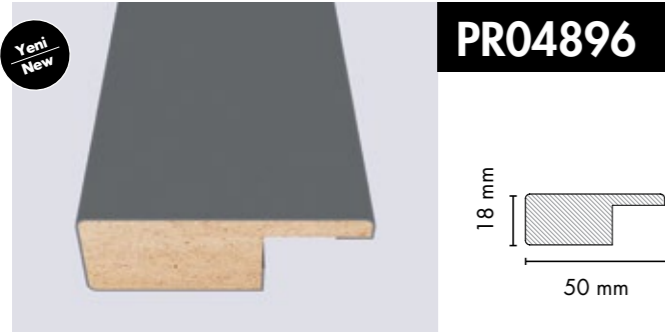

PROFİLLER (18 mm) / PROFILES (18 mm)

1044

1045

PR04896

PR04895

1112

1002

1048

PR05039

AGT Profilin farkı, mekanlara sıcaklık katması.

Bir yaşam alanını güzel kılan, bıraktığı sıcak hisler.
AGT Profiller, ahşabın sıcaklığını evinize taşır. Evinizin sıcaklığı, yaşamınıza da yansır.

The difference of AGT Profile is that it brings cosiness to places

The thing that makes a living space beautiful is the warm feeling it creates. AGT Profiles brings the warmth of wood into your houses. The cosiness of your house reflects into your lives.