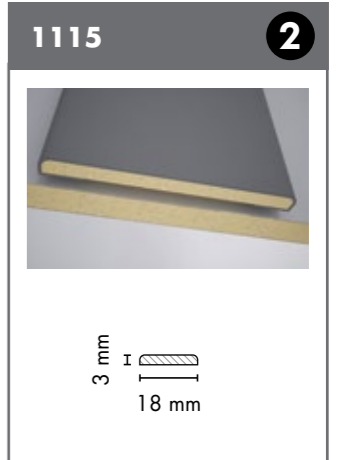

PROFİLLER (18 mm) / PROFILES (18 mm)

1044

1045

PR04896

PR04895

1112

1002

1048

PR05039

AGT Profilin farkı, mekanlara sıcaklık katması.

Bir yaşam alanını güzel kılan, bıraktığı sıcak hisler.
AGT Profiller, ahşabın sıcaklığını evinize taşır. Evinizin sıcaklığı, yaşamınıza da yansır.

The difference of AGT Profile is that it brings cosiness to places

The thing that makes a living space beautiful is the warm feeling it creates. AGT Profiles brings the warmth of wood into your houses. The cosiness of your house reflects into your lives.