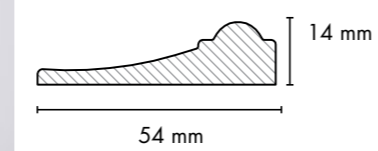

PROFİLLER / PROFILES

PROFİLLER / PROFILES

PR04122