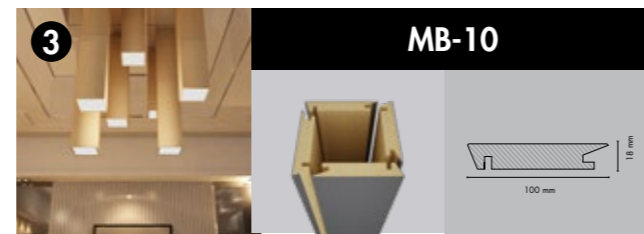

Tasarımda sınırlar kalkıyor.

Duvarlarınızda kullanacağınız AGT Profilleri ile evinize boyut katabilir, ruhu olan hareketli mekanlar yaratabilirsiniz.

Borders disappear in design.

With AGT Profiles used on the walls, you can give a dimension to your home and create dynamic spaces having a spirit.