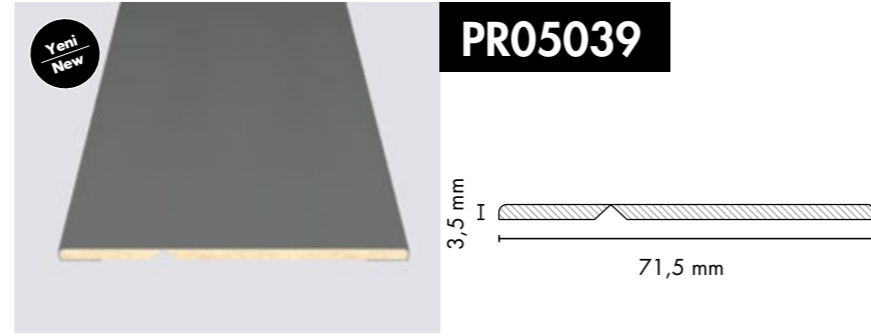

1002

1048

PR05039

AGT Profilin farkı, mekanlara sıcaklık katması.

Bir yaşam alanını güzel kılan, bıraktığı sıcak hisler.
AGT Profiller, ahşabın sıcaklığını evinize taşır. Evinizin sıcaklığı, yaşamınıza da yansır.