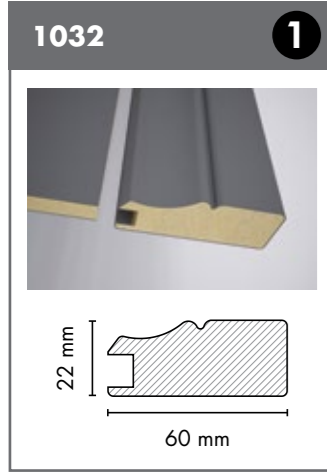

1

102

1032

1

Kolayca tasarlayın, kolayca uygulayın!

AGT Profilleri ile hayallerinizi sınırlandırmak zorunda değilsiniz. Sayısız renk seçeneği ve pratik birbirine geçme sistemiyle, AGT Profilleri kolayca uygulanıyor ve özgün tasarımlara destek oluyor.

Design easily, implement easily!

You do not have to restrain your dreams with AGT Profiles. AGT Profiles are applied easily and support genuine designs via innumerable color options and practical integration system.

Tasarımın profili yeniden şekilleniyor.

Bir dokunuşla bambaşka bir görünüme kavuşan evler, AGT Profillerle hayal değil. Kenar, taç, süpürgelik, yüzey, masa ayağı ya da kapak. Siz dokunuşu yapacağınız yeri seçin ve evinizin yeni görünümünü izleyin.

The design profile is being reshaped

Houses that look completely different with a single touch is not a dream anymore with AGT Profiles. Edge, crown, surface, table leg or furniture door. Choose the place that you will make a touch and watch the new appearance of your house.

6002
hg yeni siyah
hg new black

734
soft touch
beyaz
soft touch white

Yeni
New