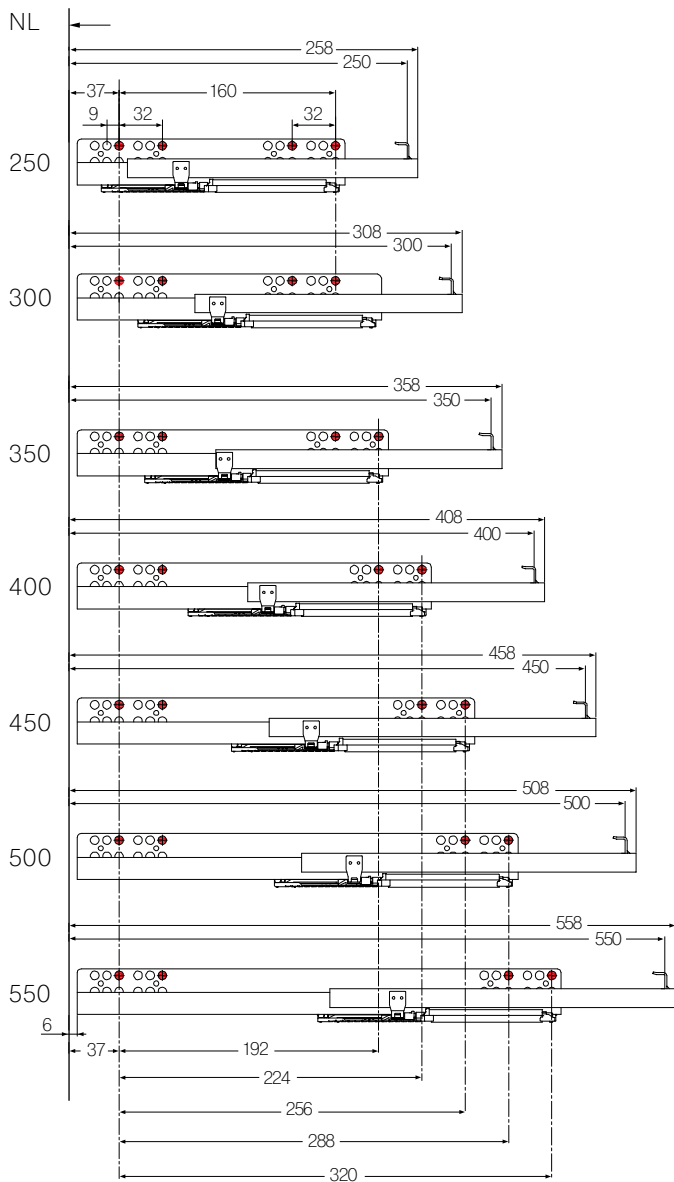

Сертификат
качества

60 000 циклов
открывания/
закрывания

Широкая линейка
размеров

Динамическая
нагрузка до 25 кг

Регулировка
по высоте 4мм

Встроенный
доводчик

Частичное
выдвижение

Для ЛДСП 16 мм

Монтаж без
фиксаторов

Установочные размеры для ЛДСП толщиной 16 мм

- LW** – внутренняя ширина корпуса
- SKW** – внутренняя ширина ящика
- SKL** – длина ящика
- LT** – глубина корпуса ящика
- NL** – номинальная длина ящика

Присадка направляющих

Задняя стенка ящика

Дно ящика

NL	250	300	350	400	450	500	550
M	188.5	188.5	221.5	249.5	283.5	309.5	338.5

FIRMAX
FURNITURE COMPANY

Компания FEM предоставляет гарантию сроком 5 лет на направляющие Ecomotion