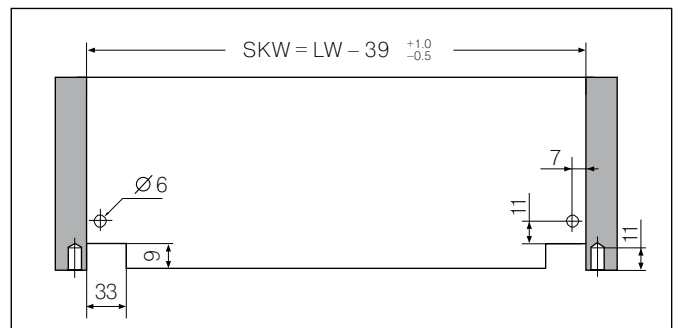

Задняя стенка ящика