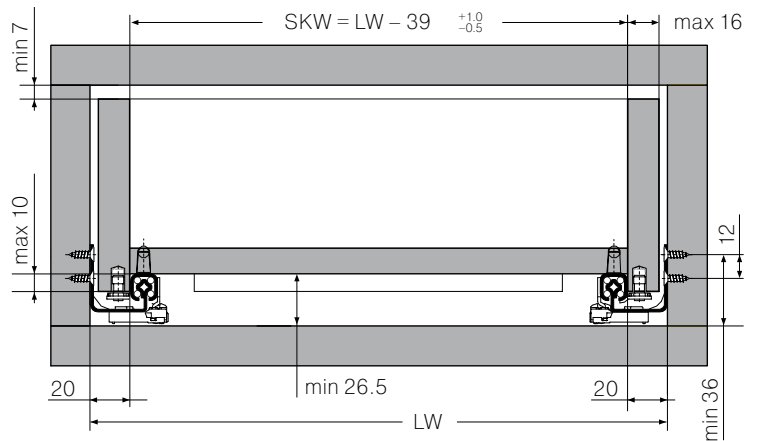

Установочные размеры для ЛДСП толщиной 16 мм

- **LW** – внутренняя ширина корпуса
- **SKW** – внутренняя ширина ящика
- **SKL** – длина ящика
- **LT** – глубина корпуса ящика
- **NL** – номинальная длина ящика

Присадка направляющих