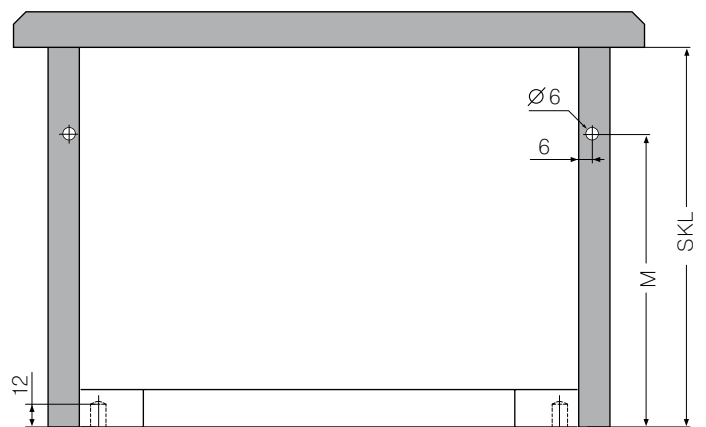

Дно ящика

NL	250	300	350	400	450	500	550
M	188.5	188.5	221.5	249.5	283.5	309.5	338.5