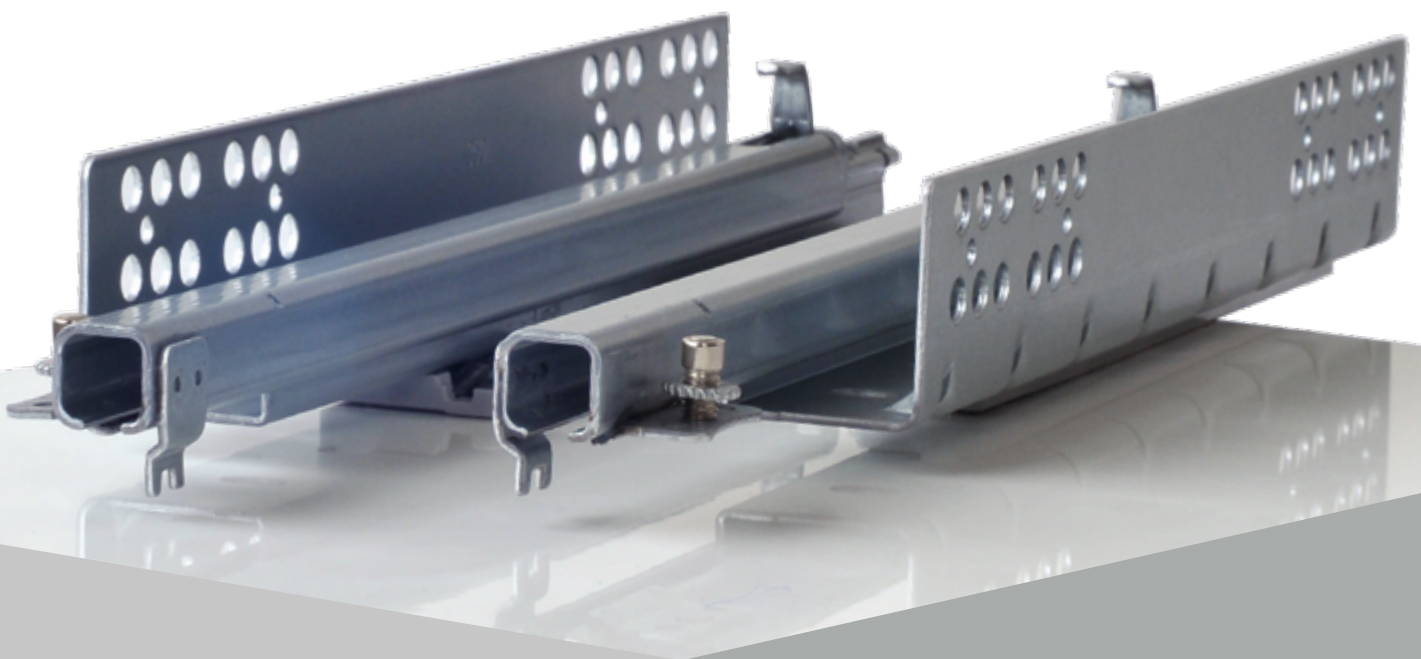

FIRMAX

FURNITURE COMPONENTS

Ecomotion

Направляющие скрытого монтажа
Частичного выдвигения

Ecomotion

Направляющие скрытого монтажа

Преимущества и Технические характеристики

Гарантия

Сертификат
качества

60 000 циклов
открывания/
закрывания

Широкая линейка
размеров

Динамическая
нагрузка до 25 кг

Регулировка
по высоте 4мм

Встроенный
доводчик

Частичное
выдвижение

Для ЛДСП 16 мм