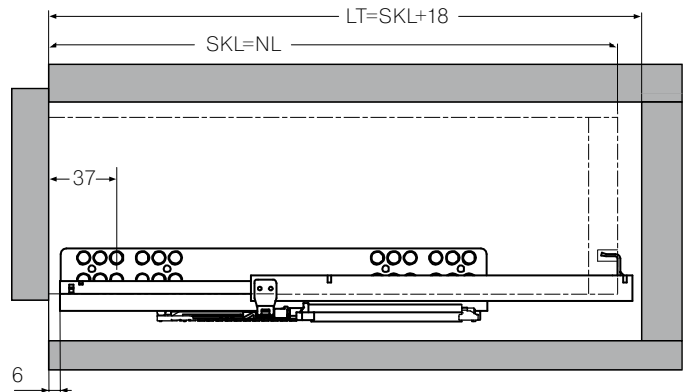

Установочные размеры для ЛДСП толщиной 16 мм

- **LW** – внутренняя ширина корпуса
- **SKW** – внутренняя ширина ящика
- **SKL** – длина ящика
- **LT** – глубина корпуса ящика
- **NL** – номинальная длина ящика

Присадка направляющих