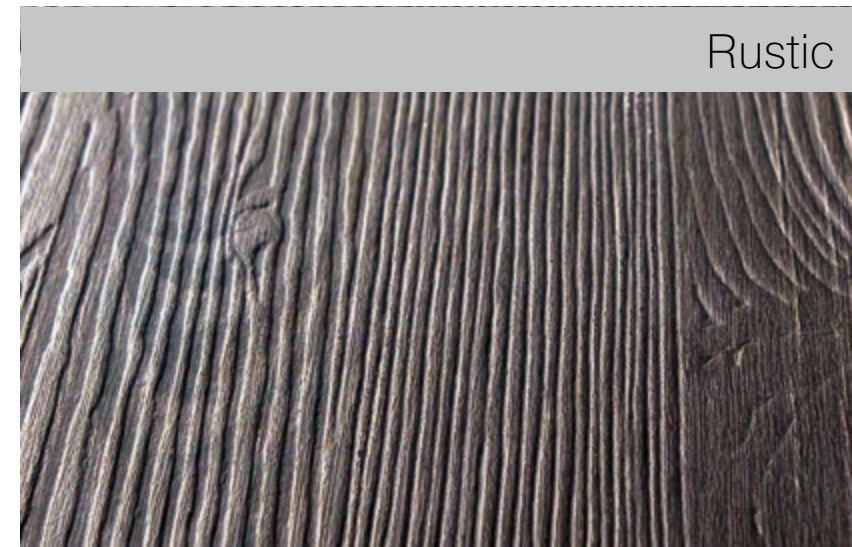

Ферро Осирис титан
(osiris titanio FE)

Ida Rustic

Ида Рустик 001
(RT-Ida-001)

Ида Рустик 002
(RT-Ida-002)

Ида Рустик 003
(RT-Ida-003)

Lakeland Oak

Syncron
structured pannel LINE

Лэйклэнд 03 Сиерра
(Lakeland 03 Sierra)