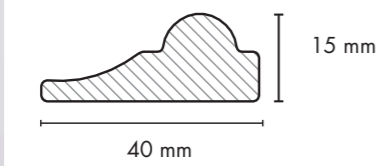

YÜZEY PROFİLLERİ / SURFACE PROFILES

CAM KAPAK PROFİLİ / DOOR PROFILE FOR GLASS

PR04158