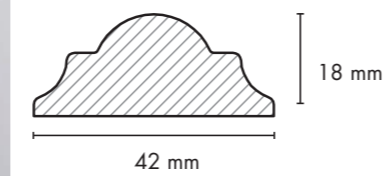

PR4819

1052

PR04158

SU00046

PR04288

PR03744

TAÇ VE IŞIK BANDI PROFİLLERİ / CROWN AND LIGHT PELMET PROFILES

Estetik bir yaşam alanı