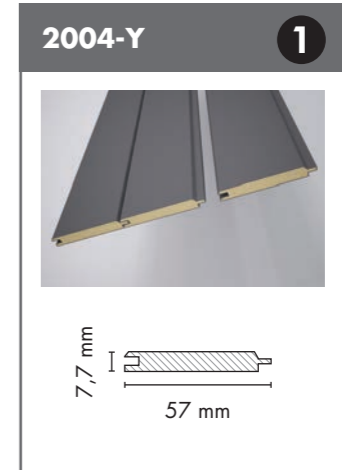

Aesthetic living space

You can design every corner of your house to your delight with AGT Profiles. Many areas including your bed, closet, wall covering and frame will be your canvas.