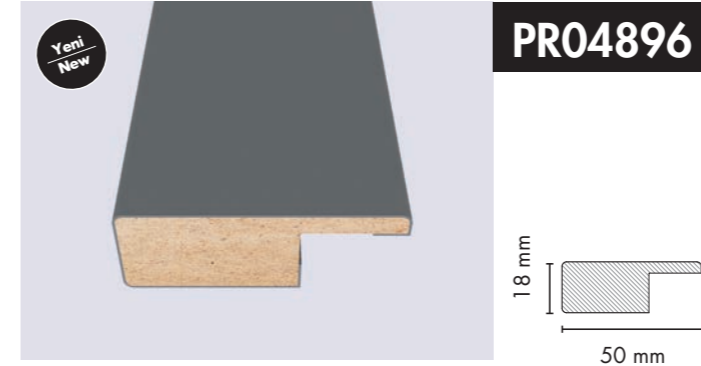

KALINLAŞTIRMA VE KENAR PROFİLLERİ / THICKENING AND EDGE PROFILES