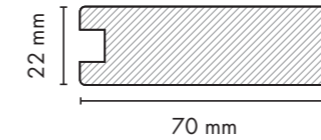

KANALLI KAPAK PROFİLLERİ (8 mm) / GROOVE FURNITURE DOOR PROFILES (8 mm)

102

1003

1004-Y

1018

1022

Kolayca tasarlayın, kolayca uygulayın!

AGT Profilleri ile hayallerinizi sınırlandırmak zorunda değilsiniz. Sayısız renk seçeneği ve pratik birbirine geçme sistemiyle, AGT Profilleri kolayca uygulanıyor ve özgün tasarımlara destek oluyor.