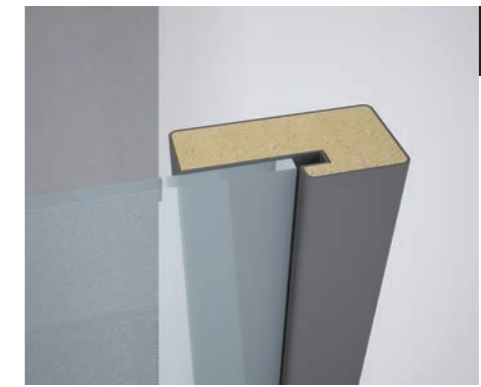

YÜZEY PROFİLLERİ / SURFACE PROFILES

CAM KAPAK PROFİLİ / DOOR PROFILE FOR GLASS

1052