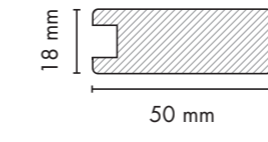

KANALLI KAPAK PROFİLLERİ (8 mm) / GROOVE FURNITURE DOOR PROFILES (8 mm)

102

1003

1004-Y

1018

1022

Kolayca tasarlayın, kolayca uygulayın!

AGT Profilleri ile hayallerinizi sınırlandırmak zorunda değilsiniz. Sayısız renk seçeneği ve pratik birbirine geçme sistemiyle, AGT Profilleri kolayca uygulanıyor ve özgün tasarımlara destek oluyor.