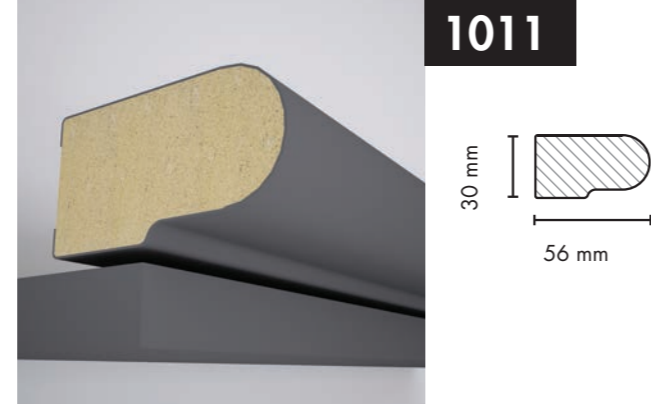

PR4819

1052

PR04158

SU00046

PR04288

PR03744

TAÇ VE IŞIK BANDI PROFİLLERİ / CROWN AND LIGHT PELMET PROFILES

Estetik bir yaşam alanı