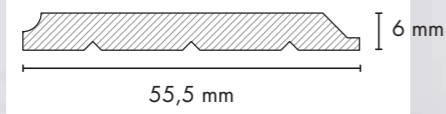

YÜZEY PROFİLLERİ / SURFACE PROFILES

CAM KAPAK PROFİLİ / DOOR PROFILE FOR GLASS

PR04745