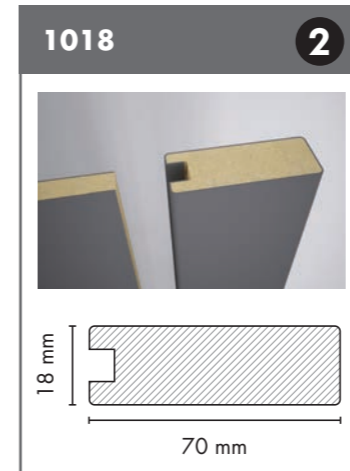

Aesthetic living space

You can design every corner of your house to your delight with AGT Profiles. Many areas including your bed, closet, wall covering and frame will be your canvas.