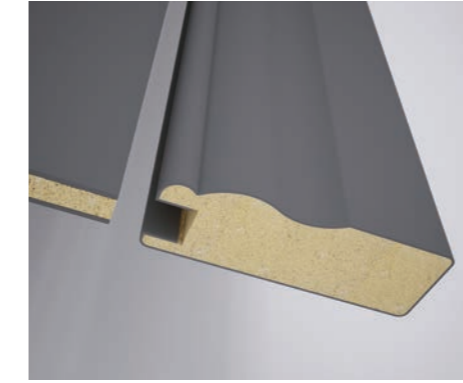

KANALLI KAPAK PROFİLLERİ (8 mm) / GROOVE FURNITURE DOOR PROFILES (8 mm)

102