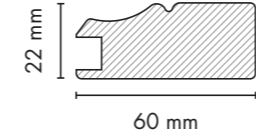

KANALLI KAPAK PROFİLLERİ (8 mm) / GROOVE FURNITURE DOOR PROFILES (8 mm)

102

1003

1004-Y

1018

1022

Kolayca tasarlayın, kolayca uygulayın!

AGT Profilleri ile hayallerinizi sınırlandırmak zorunda değilsiniz. Sayısız renk seçeneği ve pratik birbirine geçme sistemiyle, AGT Profilleri kolayca uygulanıyor ve özgün tasarımlara destek oluyor.

Design easily, implement easily!

You do not have to restrain your dreams with AGT Profiles. AGT Profiles are applied easily and support genuine designs via innumerable color options and practical integration system.

1032

1

Yeni
New

6002
hg yeni siyah
hg new black

734
soft touch
beyaz
soft touch white