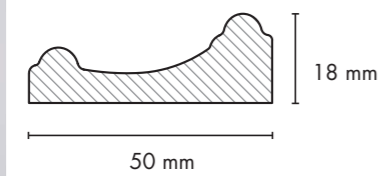

PR4819

1052

PR04158

SU00046

PR04288

PR03744

TAÇ VE IŞIK BANDI PROFİLLERİ / CROWN AND LIGHT PELMET PROFILES

Estetik bir yaşam alanı