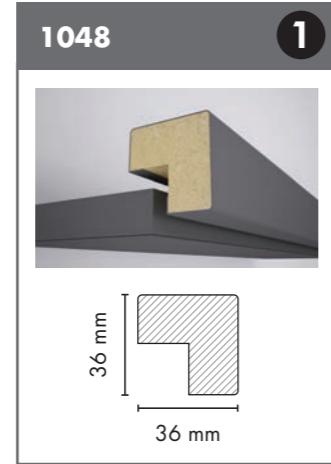

KALINLAŞTIRMA VE KENAR PROFİLLERİ / THICKENING AND EDGE PROFILES