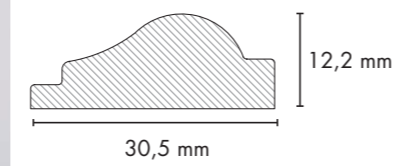

PR4819

1052

PR04158

SU00046

PR04288

PR03744

TAÇ VE IŞIK BANDI PROFİLLERİ / CROWN AND LIGHT PELMET PROFILES

Estetik bir yaşam alanı