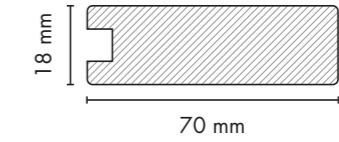

KANALLI KAPAK PROFİLLERİ (8 mm) / GROOVE FURNITURE DOOR PROFILES (8 mm)

102

1003

1004-Y

1018

1022

Kolayca tasarlayın, kolayca uygulayın!

AGT Profilleri ile hayallerinizi sınırlandırmak zorunda değilsiniz. Sayısız renk seçeneği ve pratik birbirine geçme sistemiyle, AGT Profilleri kolayca uygulanıyor ve özgün tasarımlara destek oluyor.