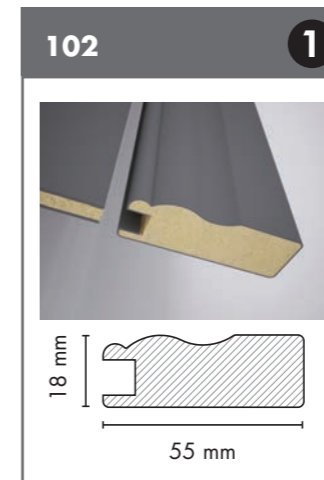

Tasarımın profili yeniden şekilleniyor.

Bir dokunuşla bambaşka bir görünüme kavuşan evler, AGT Profillerle hayal değil. Kenar, taç, süpürgelik, yüzey, masa ayağı ya da kapak. Siz dokunuşu yapacağınız yeri seçin ve evinizin yeni görünümünü izleyin.

The design profile is being reshaped

Houses that look completely different with a single touch is not a dream anymore with AGT Profiles. Edge, crown, surface, table leg or furniture door. Choose the place that you will make a touch and watch the new appearance of your house.