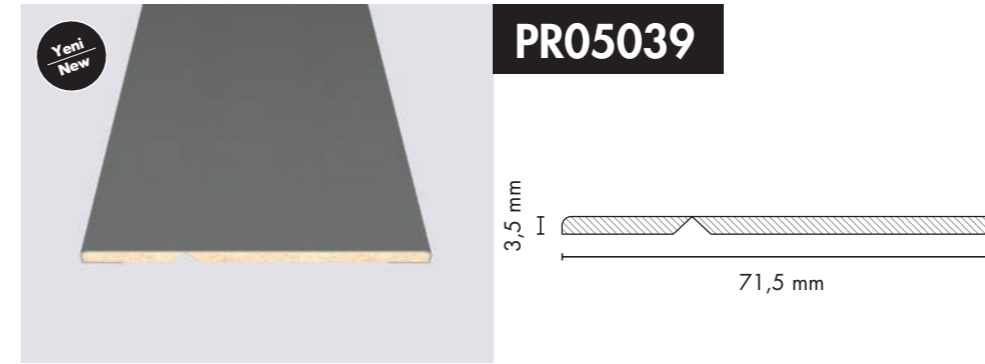

KALINLAŞTIRMA VE KENAR PROFİLLERİ / THICKENING AND EDGE PROFILES