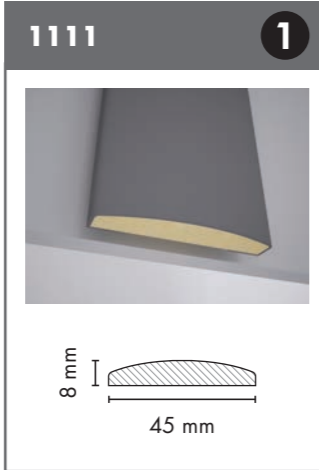

YÜZEY PROFİLLERİ / SURFACE PROFILES

PR04153

1111

1115

1116

1117

1111

Mobilyanızın gizli kahramanı: AGT Profil