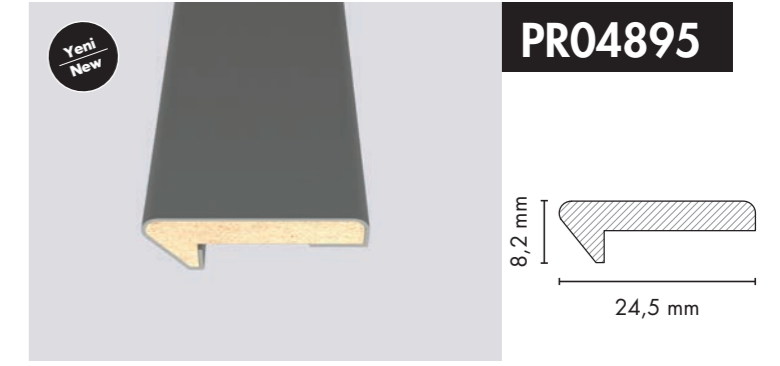

KALINLAŞTIRMA VE KENAR PROFİLLERİ / THICKENING AND EDGE PROFILES