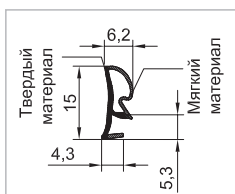

УПЛОТНИТЕЛИ ДЛЯ МЕЖКОМНАТНЫХ ДВЕРЕЙ

Преимущества

- Легкость монтажа в паз
- Различные цвета уплотнителей из палитры RAL
- Хорошие показатели остаточной деформации
- Гладкая равномерно окрашенная поверхность без дефектов
- Широкий диапазон температуры эксплуатации: от -50 °С до +70 °С
- Изготовлены из качественного сырья – термопластичного эластомера (ТЭП) на основе SEBS
- Превосходная озоно-, UV-стойкость
- Высокая механическая прочность к ударам, к растяжению
- Гарантийный срок эксплуатации уплотнителей более 10 лет в соответствии с ГОСТ 30778-2001
- Уплотнители ТЭП SEBS химически устойчивы к действию растворителей, щелочей, бытовых моющих средств

ELM01000.1

Артикул	Цвет	Упаковка, м
ELM01000.1B	Бежевый RAL 1015	250 м
ELM01000.1R	Темно-коричневый RAL 8017	
ELM01000.1W	Белый 9016	
ELM01000.1G	Серый RAL 7040	
ELM01000.1S	Черный RAL 9011	
ELM01000.1RAL1001	Бежевый RAL 1001	
ELM01000.1RAL8028	Коричневый RAL 8028	
ELM01000.1RAL9001	Кремово-белый RAL 9001