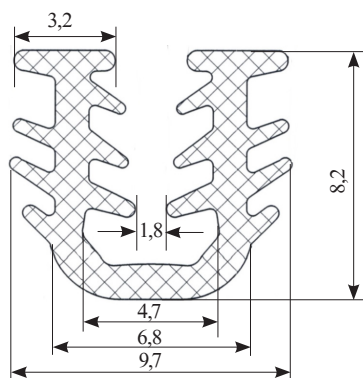

УПЛОТНИТЕЛИ ДЛЯ СУХОГО ОСТЕКЛЕНИЯ

Артикул	Толщина стекла, мм	Упаковка, м
ELM0988N	4	300
ELM01310N		
ELM00453N		

ELM0988N

ELM01310N

ELM0453N