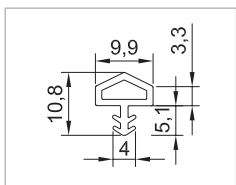

ELM0419.1

Артикул	Цвет	Упаковка, м
ELM0419.1B	Бежевый RAL 1015	250 м
ELM0419.1R	Темно-коричневый RAL 8017	
ELM0419.1W	Белый RAL 9016	
ELM0419.1G	Серый RAL 7040	
ELM0419.1S	Черный RAL 9011