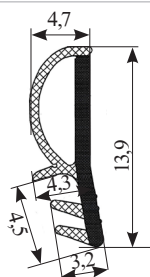

ELM0884

Артикул	Цвет	Упаковка, м
ELM0884.1B	Бежевый RAL 1001	400 м
ELM0884.1R	Темно-коричневый RAL 8017	
ELM0884.1RAL1015	Слоновая кость RAL 1015	
ELM0884.1W	Белый RAL 9010