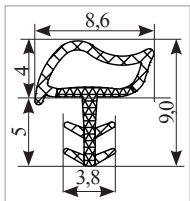

ELM01572

Артикул	Цвет	Упаковка, м
ELM01572B	Бежевый RAL 1015	400 м
ELM01572R	Темно-коричневый RLA 8017	
ELM01572W	Белый RAL 9016	
ELM01572G	Серый RAL 7040	
ELM01572S	Черный RAL 9011	

ELM0419.1

Артикул	Цвет	Упаковка, м
ELM0419.1B	Бежевый RAL 1015	250 м
ELM0419.1R	Темно-коричневый RAL 8017	
ELM0419.1W	Белый RAL 9016	
ELM0419.1G	Серый RAL 7040	
ELM0419.1S	Черный RAL 9011