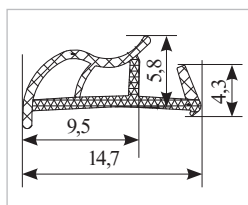

УПЛОТНИТЕЛИ ДЛЯ МЕЖКОМНАТНЫХ ДВЕРЕЙ

ELM01573