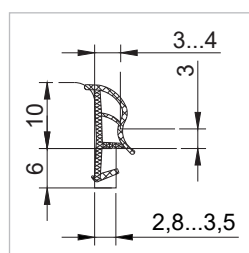

Артикул	Цвет	Упаковка, м
ELM01573B	Бежевый RAL 1015	250 м
ELM01573R	Темно-коричневый RAL 8017	
ELM01573W	Белый RAL 9016	
ELM01573G	Серый RAL 7040	
ELM01573S	Серый RAL 9011