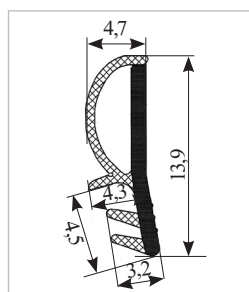

ELM0884

Артикул	Цвет	Упаковка, м
ELM0884.1B	Бежевый RAL 1001	400 м
ELM0884.1R	Темно-коричневый RAL 8017	
ELM0884.1RAL1015	Слоновая кость RAL 1015	
ELM0884.1W	Белый RAL 9010