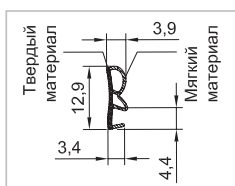

ELM01527

Артикул	Цвет	Упаковка, м
ELM01527B	Бежевый RAL 1015	400 м
ELM01527R	Темно-коричневый RAL 8017	
ELM01527W	Белый RAL 9016	
ELM01527G	Серый RAL 7040	
ELM01527S	Черный RAL 9011