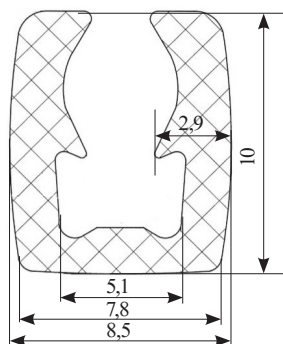

УПЛОТНИТЕЛИ ДЛЯ СУХОГО ОСТЕКЛЕНИЯ

Артикул	Толщина стекла, мм	Упаковка, м
ELM0988N	4	300
ELM01310N		
ELM00453N		

ELM0988N

ELM01310N

ELM0453N