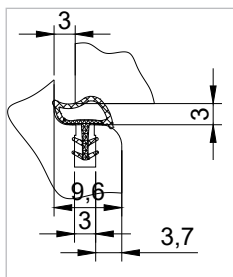

Артикул	Цвет	Упаковка, м
ELM01572B	Бежевый RAL 1015	400 м
ELM01572R	Темно-коричневый RLA 8017	
ELM01572W	Белый RAL 9016	
ELM01572G	Серый RAL 7040	
ELM01572S	Черный RAL 9011