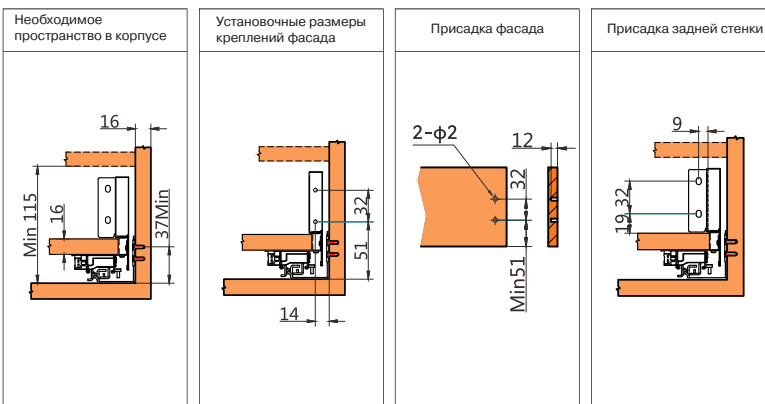

L Низкий ящик L