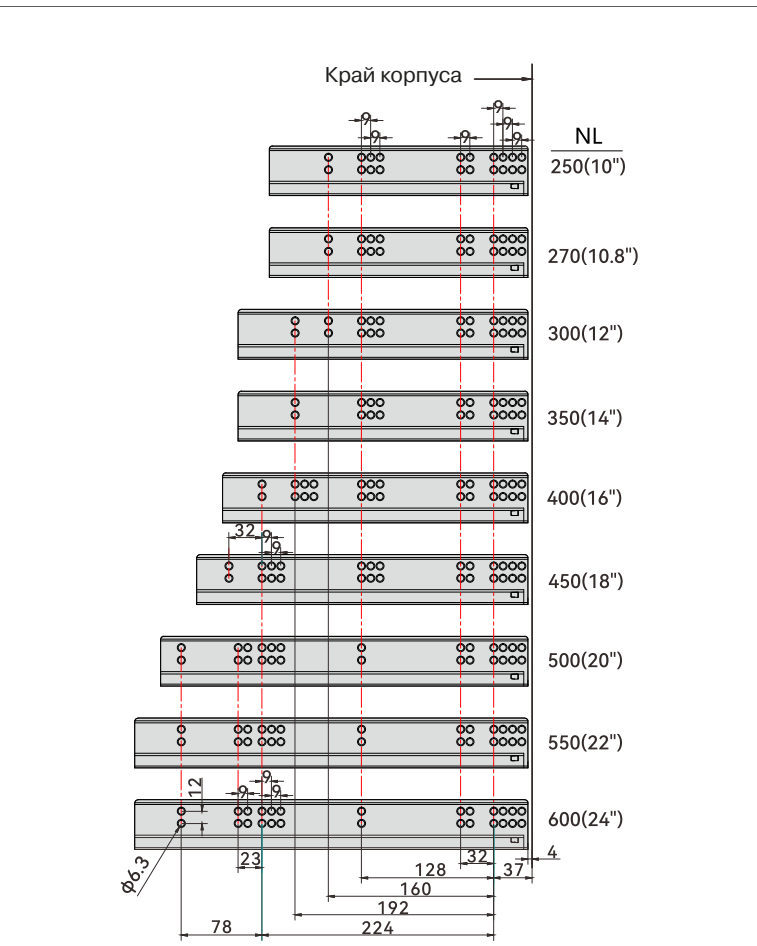

# Выдвижная система ALPHALUX CRYSTAL со стеклянными боковинами и направляющими полного выдвижения SOFT CLOSE

Установочные размеры (мм)

NL = номинальная длина направляющих  
LT = внутренняя глубина корпуса

Установочные размеры (мм)

NL = номинальная длина направляющих  
LT = внутренняя глубина корпуса

Присадка направляющих (мм)