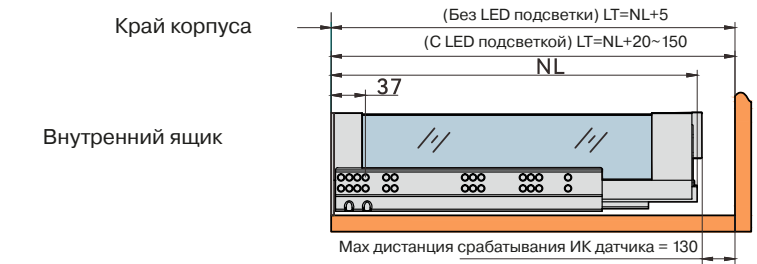

# Выдвижная система ALPHALUX CRYSTAL со стеклянными боковинами и направляющими полного выдвижения SOFT CLOSE

Установочные размеры (мм)

NL = номинальная длина направляющих  
LT = внутренняя глубина корпуса

Установочные размеры (мм)

NL = номинальная длина направляющих  
LT = внутренняя глубина корпуса

Присадка направляющих (мм)