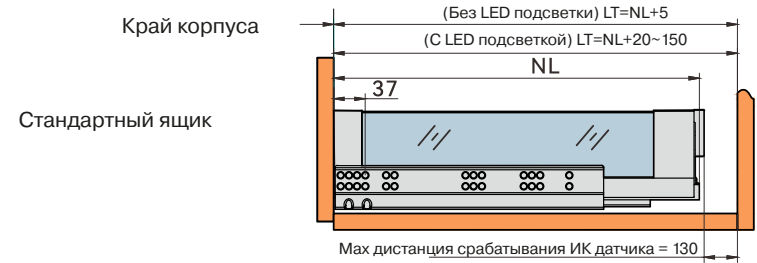

# Выдвижная система ALPHALUX CRYSTAL со стеклянными боковинами и направляющими полного выдвижения SOFT CLOSE

Установочные размеры (мм)

NL = номинальная длина направляющих  
LT = внутренняя глубина корпуса

Установочные размеры (мм)

NL = номинальная длина направляющих  
LT = внутренняя глубина корпуса

Присадка направляющих (мм)