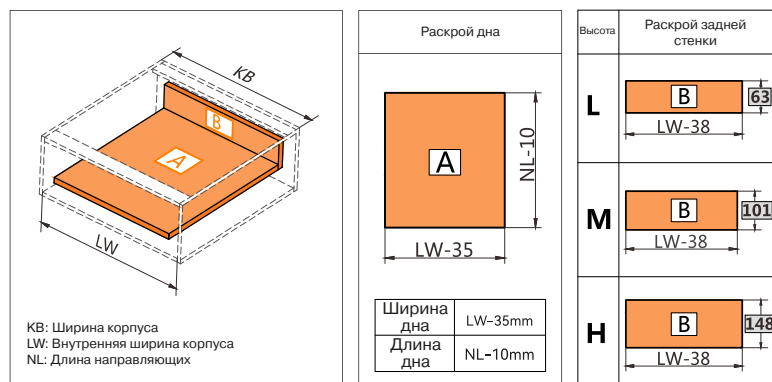

Распил дна и задней стенки для ЛДСП 16 мм