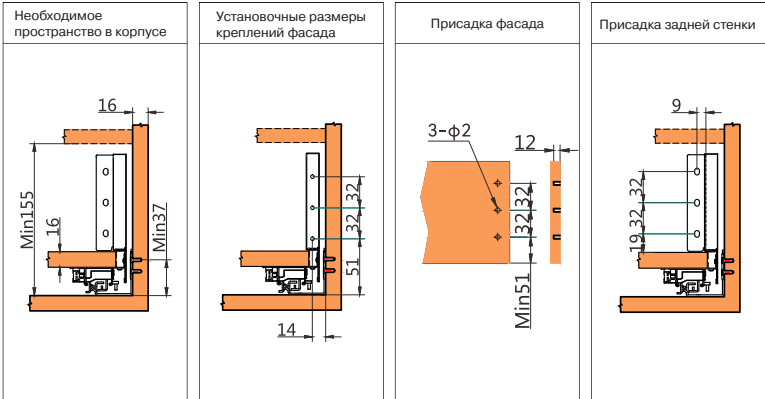

M Средний ящик M