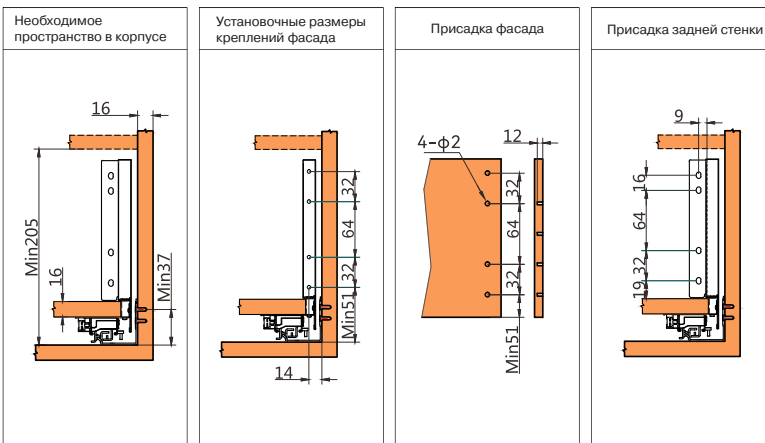

H Высокий ящик H